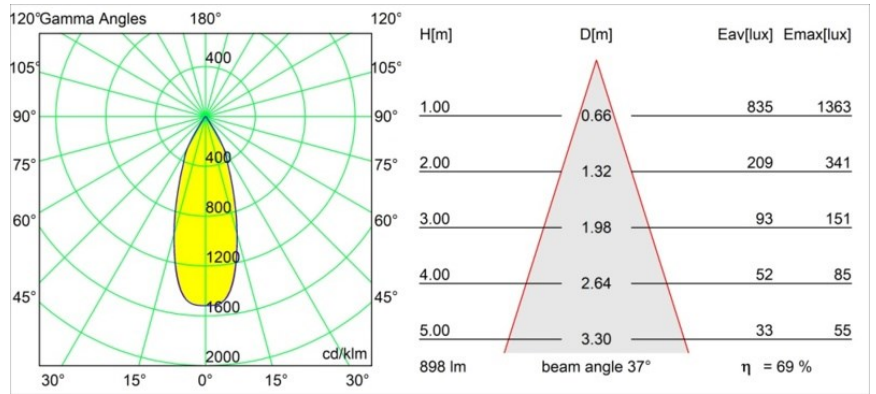

Datum
Kunde
Projekt
Art

*Smart Cake Recessed 82 1x IP55 LED 4000K Flood DE Bronze Brushed*

**Spezifikationen**

Material	12412214
Typ der Lichtquelle	LED
LED Typ	BRIDGELUX V8G8
LED-Technologie	COB-LED
CRI	Min. 90
Farbtemperatur	4000K
Lebensdauer	L80 B10 bei 50.000 Stunden
Leuchtmittel enthalten	Ja
Anzahl Lichtquellen	1
CIE-Fluxcode	98 99 100 100 69
Binning (SDCM)	2
Lichtrichtung	Abwärts
Optik	Reflektor
Gemessene Abstrahlwinkel (°)	37,0
Eingangsspannung	Konstantstrom-Treiber erforderlich
Schutzklasse	III
Schutzart	55
Glühdrahtprüfung (°C)	960
Innen/Außen	Innen
Anwendung	Decke, Wand
Montage	Einbau
Ausschnittgröße (mm)	ø70
Einbautiefe (mm)	100,0
Abstand zum beleuchteten Objekt (m)	0,1
Primärfarbe & Primäres Finish	Bronze, Gebürstet
Bruttogewicht (g)	260,0
Antriebsstrom (mA)	350      500      700
Min. forward voltage (Vf)	13,2      13,7      14,2
Max. forward voltage (Vf)	15,0      15,4      16,0
Connected load (W)	5,0      7,2      10,6
Lichtstrom pro Lampe (lm)	459      621      821
Effizienz (lm/W)	92      86      77
UGR	15      16      17
Bemerkung	• 3500K auf Anfrage

Spezifikationen

**TM30 & CRI Diagramm**

**Lichtverteilung und Lichtverteilungskurve**

Diagramm