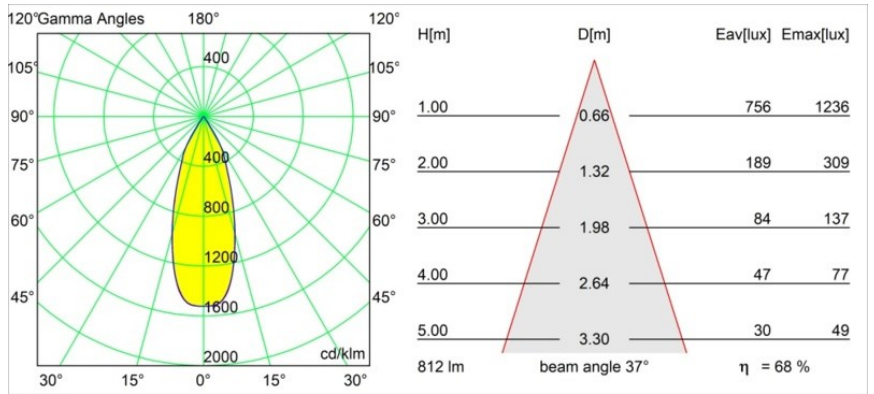

Lichtspreiding & Stralingsdiagram