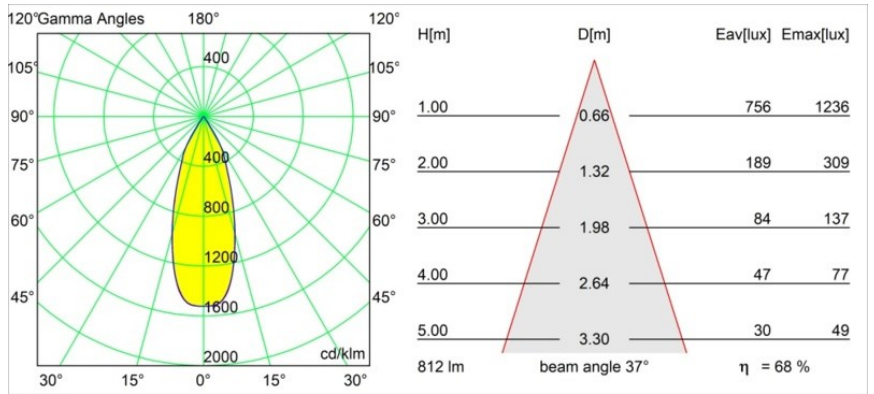

#### Specificaties

Materiaal	12412143
Type Lichtbron	LED
LED type	BRIDGELUX V8G8
LED technologie	Led-COB
CRI	Min. 90
Kleurtemperatuur	2700K
Levensduur	L80B10 bij 50.000 Uur
Lamp inbegrepen	Ja
Aantal Lichtbronnen	1
CIE-fluxcode	98 100 100 100 69
Binning (SDCM)	2
Lichtrichting	Omlaag
Optisch	Reflector
Gemeten gradenbundel (°)	37,0
Ingangsspanning	Aandrijving Gelijkstroom Vereist
Elektriciteitsklasse	III
IP-klasse	55
Gloeidraadtest (°C)	960
Binnen/Buiten	Binnen
Toepassing	Plafond, Wand
Montage	Inbouw
Inbouwopening (mm)	ø70
Montagediepte (mm)	100,0
Afstand tot Verlicht Voorwerp (m)	0,1
Primaire Kleur & Primaire Afwerking	Zwart, Geborsteld
Brutogewicht (g)	260,0
Stroom driver (mA)	350      500      700
Min. forward voltage (Vf)	13,2      13,7      14,2
Max. forward voltage (Vf)	15,0      15,4      16,0
Connected load (W)	5,0      7,2      10,6
Lumenoutput per lampunit (lm)	412      556      735
Efficiëntie (lm/W)	82      77      69
UGR	14      15      16
Opmerking	• 3500K op verzoek