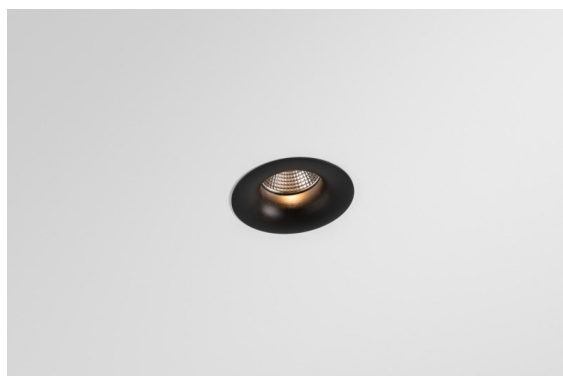

Datum
Klant
Project
Soort

Smart Cake Recessed 82 lx IP55 LED 2700K Flood DE Black Brushed

Specificaties

Materiaal	12412143
Type Lichtbron	LED
LED type	BRIDGELUX V8G8
LED technologie	Led-COB
CRI	Min. 90
Kleurtemperatuur	2700K
Levensduur	L80B10 bij 50.000 Uur
Lamp inbegrepen	Ja
Aantal Lichtbronnen	1
CIE-fluxcode	98 100 100 100 69
Binning (SDCM)	2
Lichtrichting	Omlaag
Optisch	Reflector
Gemeten gradenbundel (°)	37,0
Ingangsspanning	Aandrijving Gelijktroom Vereist
Elektriciteitsklasse	III
IP-klasse	55
Gloeidraadtest (°C)	960
Binnen/Buiten	Binnen
Toepassing	Plafond, Wand
Montage	Inbouw
Inbouwopening (mm)	ø70
Montagediepte (mm)	100,0
Afstand tot Verlicht Voorwerp (m)	0,1
Primaire Kleur & Primaire Afwerking	Zwart, Geborsteld
Brutogewicht (g)	260,0
Stroom driver (mA)	350 500 700
Min. forward voltage (Vf)	13,2 13,7 14,2
Max. forward voltage (Vf)	15,0 15,4 16,0
Connected load (W)	5,0 7,2 10,6
Lumenoutput per lampunit (lm)	412 556 735
Efficiëntie (lm/W)	82 77 69
UGR	14 15 16
Opmerking	• 3500K op verzoek

De 3 originele ontwerpen, Smart Kup, Lotis en Cake, stelen nog steeds de harten van interieurontwerpers. Dat geldt trouwens voor de hele Smart familie. De toegankelijkheid en extreme veelzijdigheid van Smart passen bij nagenoeg elke opstelling. Combineer accentverlichting, op- en neerwaarts, vast of verstelbaar, een mozaïek van vormen, formaten, kleuren en montageopties, en creëer een speelse opstelling.