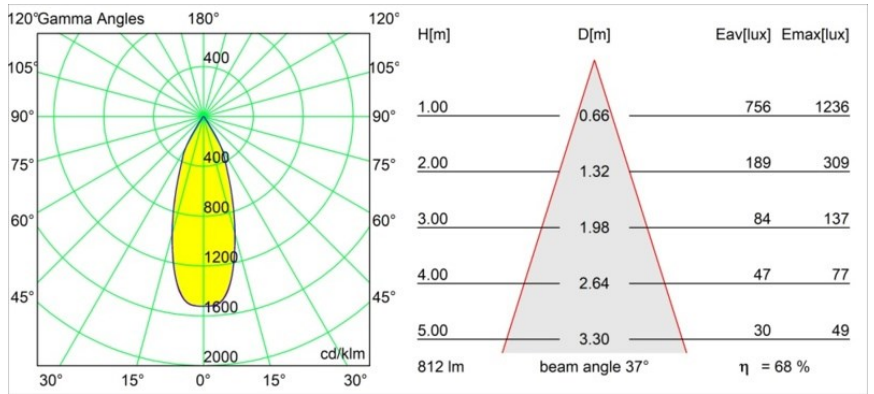

Light distribution & beam diagram