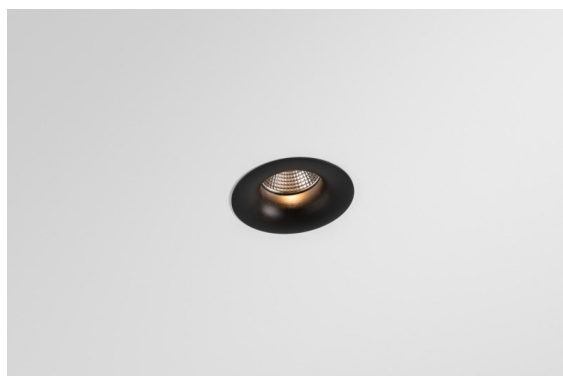

### Specifications

|                                      |                                       |
|--------------------------------------|---------------------------------------|
| Materiale                            | 12412143                              |
| Tipo di Sorgente                     | LED                                   |
| Tipologia LED                        | BRIDGELUX V8G8                        |
| Tecnologie LED                       | COB                                   |
| CRI                                  | Min. 90                               |
| Temperatura di colore della luce     | 2700K                                 |
| Vita utile                           | L80B10 @50.000 ore                    |
| Lampadina inclusa                    | Sì                                    |
| Numero di fonte luminosa             | 1                                     |
| Codice di flusso CIE                 | 98 100 100 100 69                     |
| Binning (SDCM)                       | 2                                     |
| Direzione della luce                 | Diretta                               |
| Ottiche                              | Riflettore                            |
| Fascio misurato (°)                  | 37,0                                  |
| Volt in ingresso                     | Necessario driver a corrente costante |
| Classificazione elettrica            | III                                   |
| Grado IP                             | 55                                    |
| Test filo a caldo (°C)               | 960                                   |
| Interno/Esterno                      | Interno                               |
| Applicazione                         | Soffitto, Parete                      |
| Montaggio                            | Incassato                             |
| Foro d'incasso (mm)                  | ø70                                   |
| Profondità di montaggio (mm)         | 100,0                                 |
| Distanza dall'oggetto illuminato (m) | 0,1                                   |
| Colore primario & Finitura primaria  | Nero, Spazzolata                      |
| Peso lordo (g)                       | 260,0                                 |
| Corrente di azionamento (mA)         | 350      500      700                 |
| Min. forward voltage (Vf)            | 13,2      13,7      14,2              |
| Max. forward voltage (Vf)            | 15,0      15,4      16,0              |
| Connected load (W)                   | 5,0      7,2      10,6                |
| Flusso luminoso per lampade (lm)     | 412      556      735                 |
| Efficienza (lm/W)                    | 82      77      69                    |
| Livello abbagliamento                | 14      15      16                    |