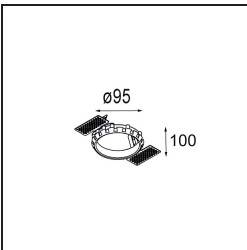

Accessori Installazione

- **12500230** Ring Recessed 82 1x