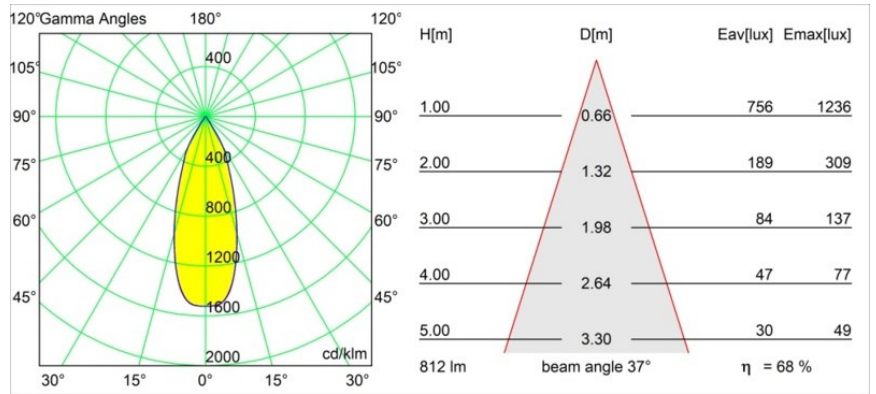

Distribution de Lumière & Schéma de Faisceau