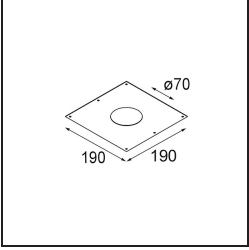

12290130 Plaster Kit 190X190 - 70 1x