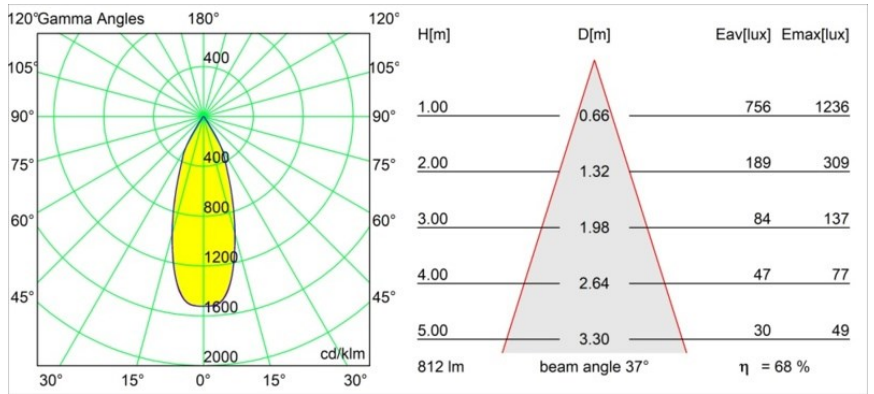

---

Índice de deslumbramiento	14	15	16
Remark	• 3500K bajo pedido		

---

**TM30 & CRI diagram**

**Light distribution & beam diagram**

Diagrams

**Accesorios Decorativo**

- 12500032** Mask Smart 82 1x Black Structure
- 12500009** Mask Smart 82 1x White Structure
- 12500046** Mask Smart 82 1x Gold Matt
- 12500015** Mask Smart 82 1x Champagne Brushed
- 12500014** Mask Smart 82 1x Bronze Brushed
- 12500043** Mask Smart 82 1x Black Brushed
- 12500016** Mask Smart 82 1x Silver Bronze Brushed