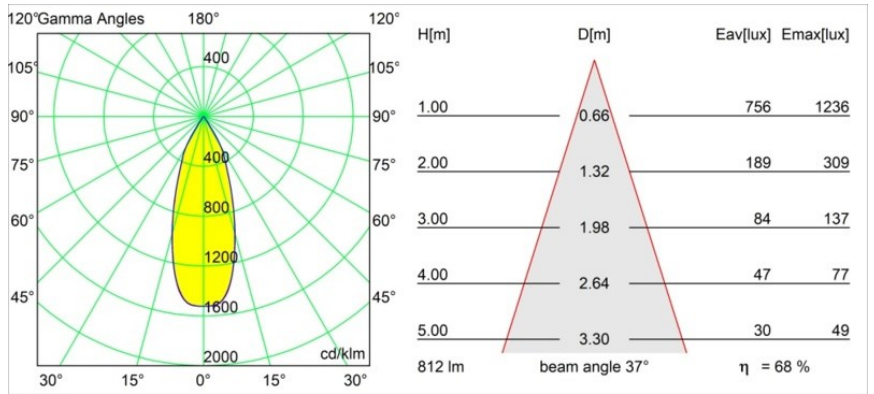

Lichtverteilung und Lichtverteilungskurve