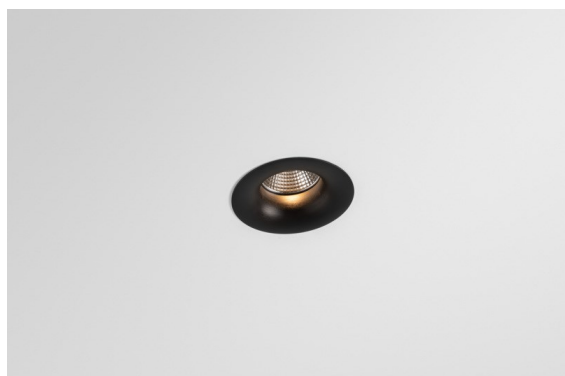

Datum
Kunde
Projekt
Art

Smart Cake Recessed 82 1x IP55 LED 2700K Flood DE Black Brushed

Spezifikationen

Material	12412143
Typ der Lichtquelle	LED
LED Typ	BRIDGELUX V8G8
LED-Technologie	COB-LED
CRI	Min. 90
Farbtemperatur	2700K
Lebensdauer	L80 B10 bei 50.000 Stunden
Leuchtmittel enthalten	Ja
Anzahl Lichtquellen	1
CIE-Fluxcode	98 100 100 100 69
Binning (SDCM)	2
Lichtrichtung	Abwärts
Optik	Reflektor
Gemessene Abstrahlwinkel (°)	37,0
Eingangsspannung	Konstantstrom-Treiber erforderlich
Schutzklasse	III
Schutzart	55
Glühdrahtprüfung (°C)	960
Innen/Außen	Innen
Anwendung	Decke, Wand
Montage	Einbau
Ausschnittgröße (mm)	ø70
Einbautiefe (mm)	100,0
Abstand zum beleuchteten Objekt (m)	0,1
Primärfarbe & Primäres Finish	Schwarz, Gebürstet
Bruttogewicht (g)	260,0
Antriebsstrom (mA)	350 500 700
Min. forward voltage (Vf)	13,2 13,7 14,2
Max. forward voltage (Vf)	15,0 15,4 16,0
Connected load (W)	5,0 7,2 10,6
Lichtstrom pro Lampe (lm)	412 556 735
Effizienz (lm/W)	82 77 69
UGR	14 15 16
Bemerkung	• 3500K auf Anfrage

Die 3 ursprünglichen Designs, Smart Kup, Lotis und Cake, stehen nach wie vor die Herzen der Innendesigner. Und dies gilt für die gesamte Smart-Produktfamilie. Die Zugänglichkeit und extreme Vielseitigkeit der Smart sind unschlagbare Argumente für jedes Design. Mischen und kombinieren Sie Akzentbeleuchtung, aufwärts und abwärts gerichtetes Licht, fest oder verstellbar, ein Mosaik von Designs, Formen, Größen, Farben und Montageoptionen – und schaffen Sie eine spielerische Installation.

Spezifikationen

TM30 & CRI Diagramm

Lichtverteilung und Lichtverteilungskurve

Diagramm

Dekorative Zubehör

- 12500032** Mask Smart 82 1x Black Structure
- 12500009** Mask Smart 82 1x White Structure
- 12500046** Mask Smart 82 1x Gold Matt
- 12500015** Mask Smart 82 1x Champagne Brushed
- 12500014** Mask Smart 82 1x Bronze Brushed
- 12500043** Mask Smart 82 1x Black Brushed
- 12500016** Mask Smart 82 1x Silver Bronze Brushed