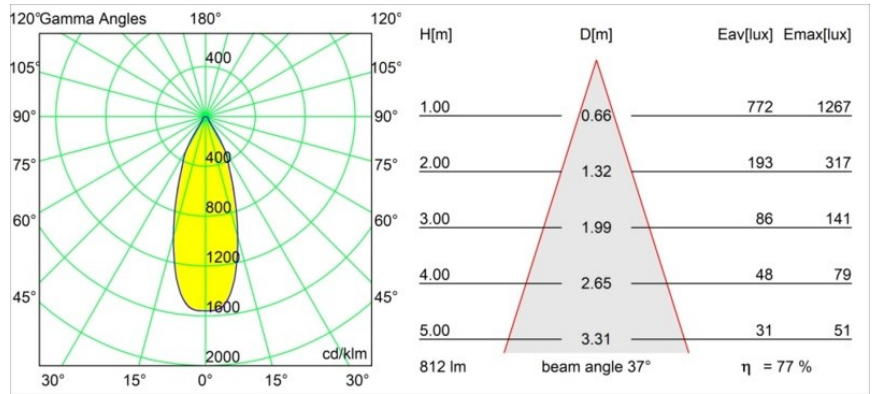

Lichtspreiding & Stralingsdiagram