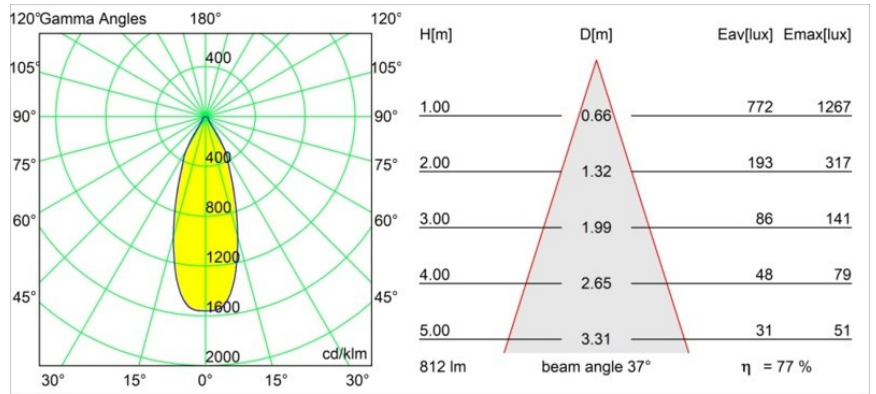

Light distribution & beam diagram