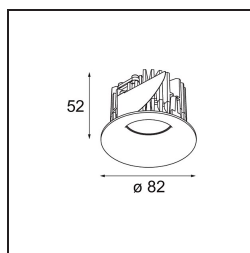

Specifications

Materiale	12412116
Tipo di Sorgente	LED
Tipologia LED	BRIDGELUX V8G8
Tecnologie LED	COB
CRI	Min. 90
Temperatura di colore della luce	2700K
Vita utile	L80B10 @50.000 ore
Lampadina inclusa	Sì
Numero di fonte luminosa	1
Codice di flusso CIE	91 97 100 100 77
Binning (SDCM)	2
Direzione della luce	Diretta
Ottiche	Riflettore
Fascio misurato (°)	37,0
Volt in ingresso	Necessario driver a corrente costante
Classificazione elettrica	III
Grado IP	55
Test filo a caldo (°C)	960
Interno/Esterno	Interno
Applicazione	Soffitto, Parete
Montaggio	Incassato
Foro d'incasso (mm)	ø70
Profondità di montaggio (mm)	100,0
Distanza dall'oggetto illuminato (m)	0,1
Colore primario & Finitura primaria	Argento Bronzo, Spazzolata
Peso lordo (g)	260,0
Corrente di azionamento (mA)	350 500 700
Min. forward voltage (Vf)	13,2 13,7 14,2
Max. forward voltage (Vf)	15,0 15,4 16,0
Connected load (W)	5,0 7,2 10,6
Flusso luminoso per lampade (lm)	466 629 831
Efficienza (lm/W)	93 87 78
Livello abbagliamento	20 21 22