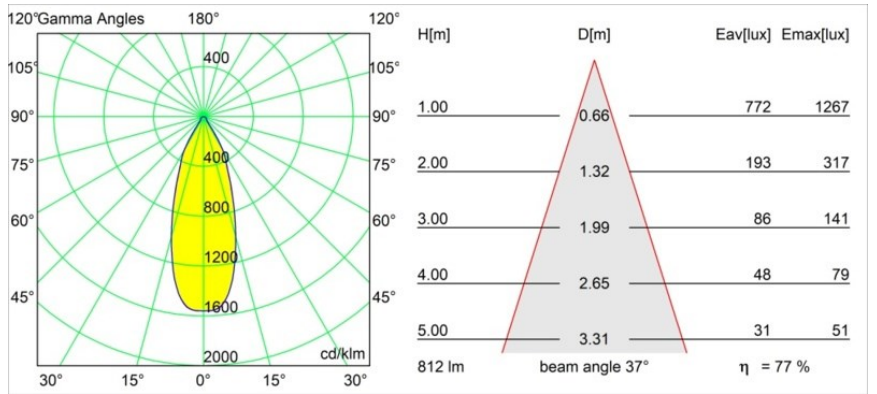

Distribution de Lumière & Schéma de Faisceau