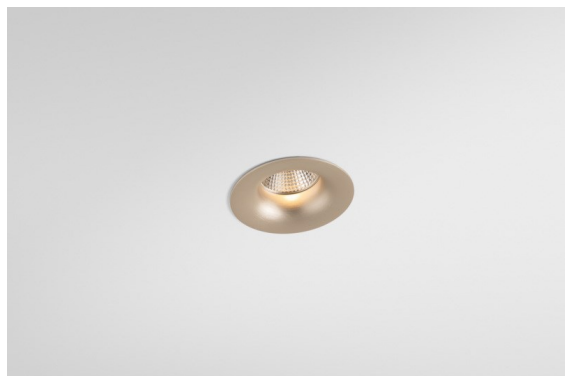

Date
Customer
Project
Type

Smart Cake Recessed 82 1x IP55 LED 2700K Flood DE Silver Bronze Brushed

Los 3 diseños originales (Smart Kup, Lotus y Cake) siguen robando los corazones de diseñadores de interiores. Y lo mismo puede decirse de toda la familia Smart. La accesibilidad y extrema versatilidad de Smart son indudablemente ideales para cualquier expresión. Combine a su gusto iluminación de resalte, focos uplight y downlight, luces fijas o ajustables, y una gran diversidad de formas, tamaños, colores y opciones montaje, y obtendrá una instalación muy atractiva.

Specifications

Material	12412116
Tipo de fuente de luz	LED
Tipo de LED	BRIDGELUX V8G8
Tecnología LED	COB LED
CRI	Min. 90
Temperatura del color	2700K
Vida Útil	L80B10 @50.000 horas
Lámpara Incluida	Sí
Número de fuentes de luz	1
Código de flujo CIE	91 97 100 100 77
Binning (SDCM)	2
Dirección de la luz	Directo
Óptica	Reflector
Ángulo de Apertura medido (°)	37,0
Voltaje de entrada	Driver de corriente constante requerido
Clasificación eléctrica	III
Clasificación del IP	55
Clasificación de hilo incandescente (°C)	960
Interio/Exterior	Interior
Aplicación	Techo, Pared
Montaje	Empotrado
Tamaño de corte (mm)	ø70
Profundidad de montaje (mm)	100,0
Distancia al objeto iluminado (m)	0,1
Color principal & Acabado principal	Bronce plateado, Cepillado
Peso bruto (g)	260,0
Corriente de accionamiento (mA)	350 500 700
Min. forward voltage (Vf)	13,2 13,7 14,2
Max. forward voltage (Vf)	15,0 15,4 16,0
Connected load (W)	5,0 7,2 10,6
Flujo luminoso por lámpara (lm)	466 629 831
Eficacia (lm/W)	93 87 78