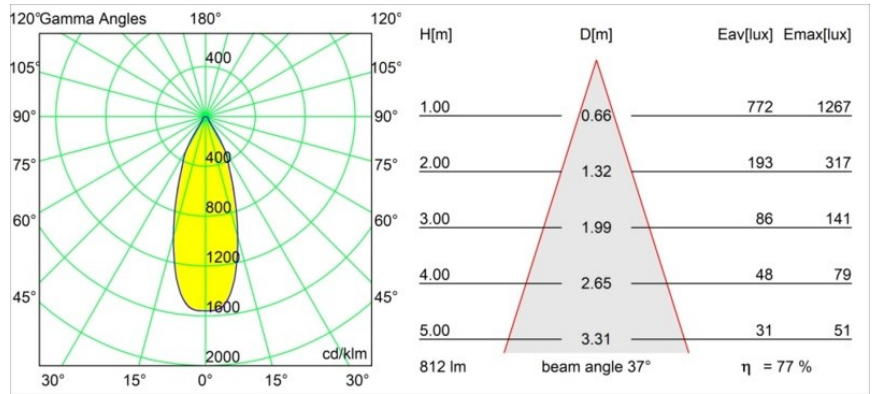

Lichtverteilung und Lichtverteilungskurve