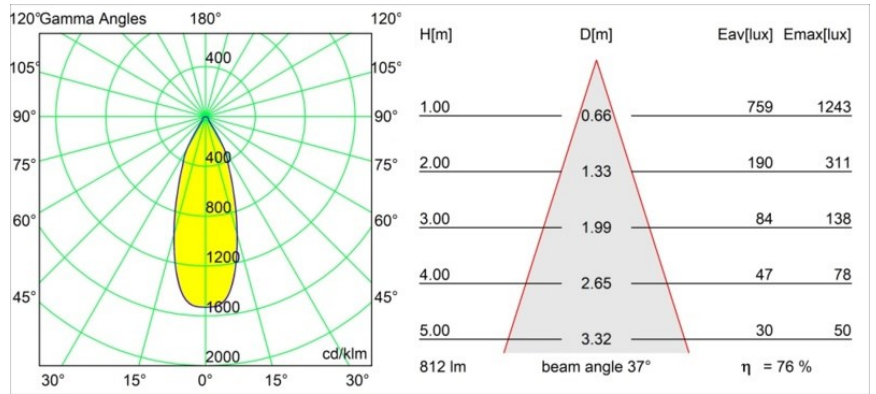

Lichtspreiding & Stralingsdiagram