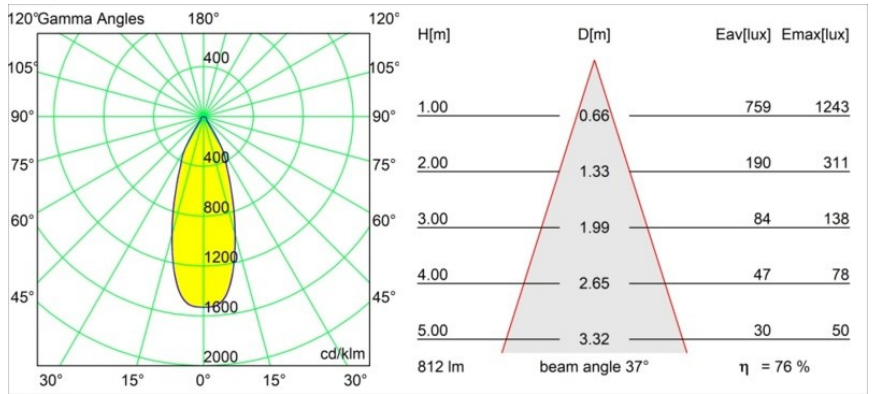

Light distribution & beam diagram