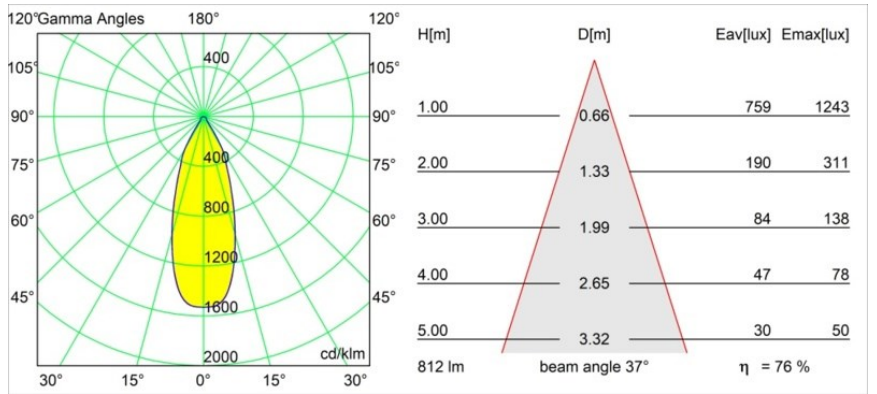

Distribution de Lumière & Schéma de Faisceau