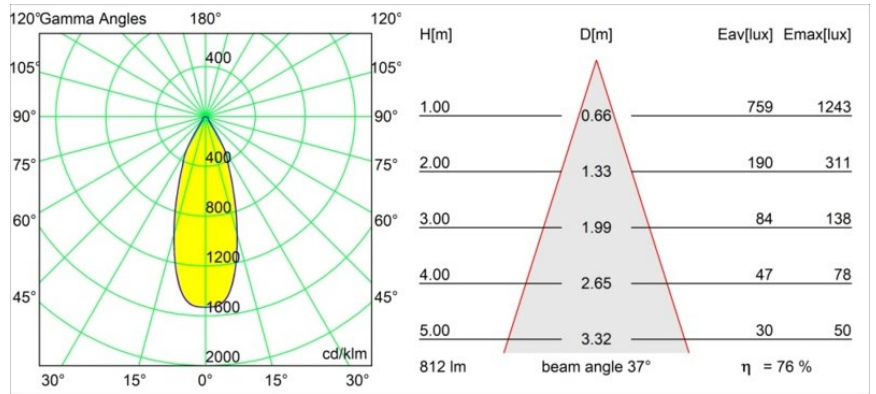

Light distribution & beam diagram