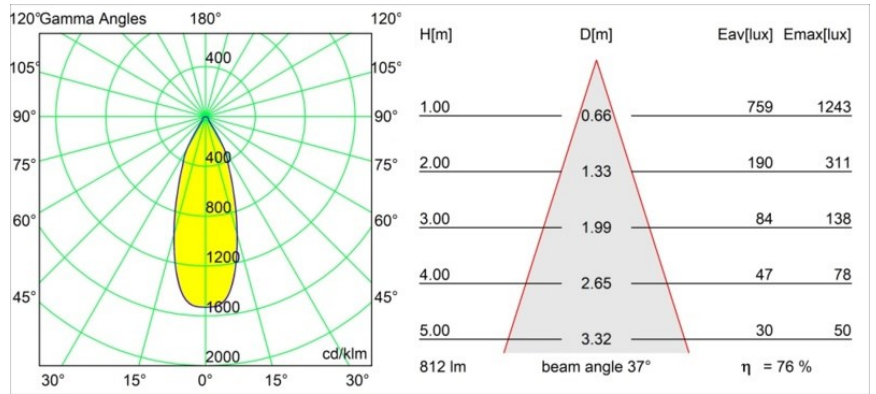

Lichtverteilung und Lichtverteilungskurve