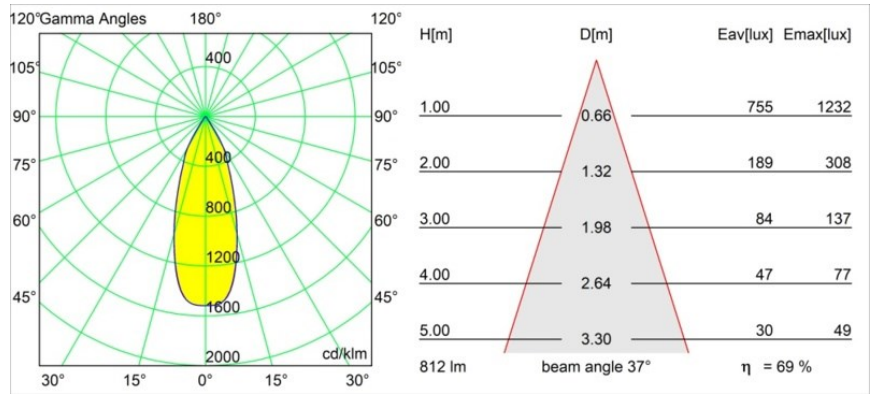

Lichtspreading & Stralingsdiagram