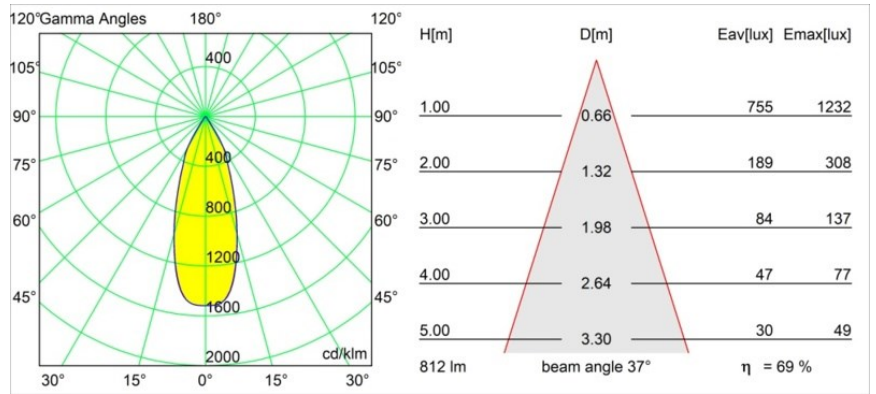

Light distribution & beam diagram