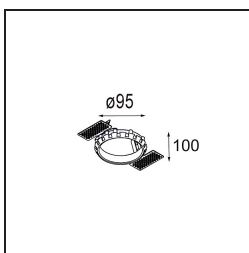

Accessoires d'Eclairage d'installation

- **12500230** Ring Recessed 82 1x