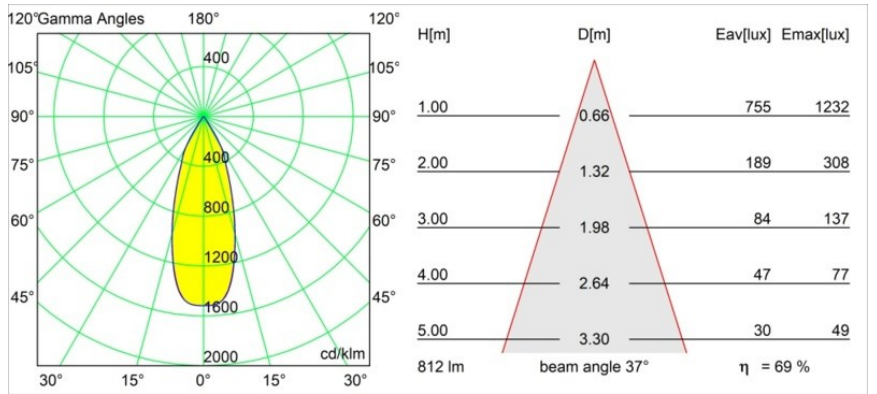

Distribution de Lumière & Schéma de Faisceau