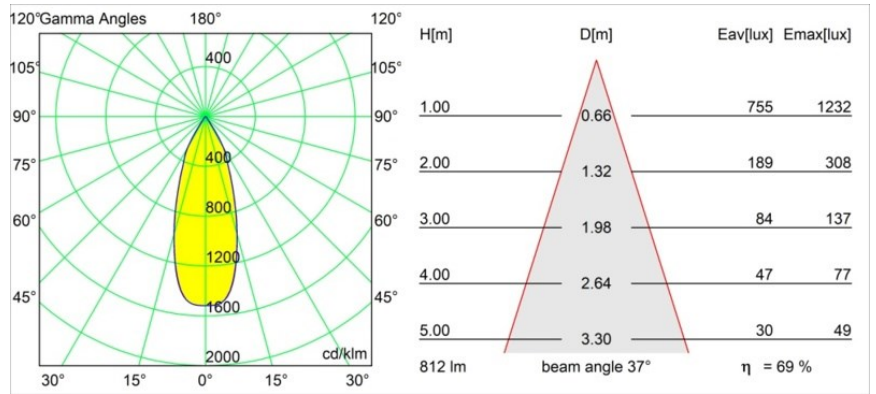

---

Índice de deslumbramiento	14	15	16
Remark	• 3500K bajo pedido		

---

**TM30 & CRI diagram**

**Light distribution & beam diagram**

**Accesorios Decorativo**

- 12500032** Mask Smart 82 1x Black Structure
- 12500009** Mask Smart 82 1x White Structure
- 12500046** Mask Smart 82 1x Gold Matt
- 12500015** Mask Smart 82 1x Champagne Brushed
- 12500014** Mask Smart 82 1x Bronze Brushed
- 12500043** Mask Smart 82 1x Black Brushed
- 12500016** Mask Smart 82 1x Silver Bronze Brushed