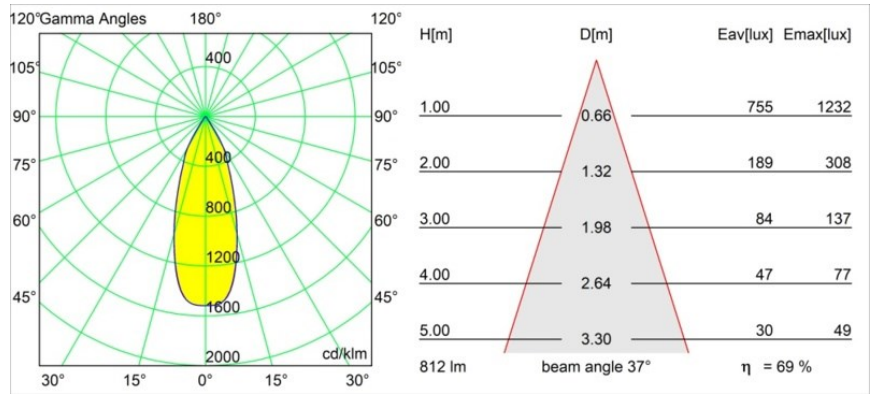

Datum
Kunde
Projekt
Art

*Smart Cake Recessed 82 1x IP55 LED 2700K Flood DE Bronze Brushed*

**Spezifikationen**

Material	12412114
Typ der Lichtquelle	LED
LED Typ	BRIDGELUX V8G8
LED-Technologie	COB-LED
CRI	Min. 90
Farbtemperatur	2700K
Lebensdauer	L80 B10 bei 50.000 Stunden
Leuchtmittel enthalten	Ja
Anzahl Lichtquellen	1
CIE-Fluxcode	98 99 100 100 69
Binning (SDCM)	2
Lichtrichtung	Abwärts
Optik	Reflektor
Gemessene Abstrahlwinkel (°)	37,0
Eingangsspannung	Konstantstrom-Treiber erforderlich
Schutzklasse	III
Schutzart	55
Glühdrahtprüfung (°C)	960
Innen/Außen	Innen
Anwendung	Decke, Wand
Montage	Einbau
Ausschnittgröße (mm)	ø70
Einbautiefe (mm)	100,0
Abstand zum beleuchteten Objekt (m)	0,1
Primärfarbe & Primäres Finish	Bronze, Gebürstet
Bruttogewicht (g)	260,0
Antriebsstrom (mA)	350      500      700
Min. forward voltage (Vf)	13,2      13,7      14,2
Max. forward voltage (Vf)	15,0      15,4      16,0
Connected load (W)	5,0      7,2      10,6
Lichtstrom pro Lampe (lm)	416      561      742
Effizienz (lm/W)	83      78      70
UGR	14      15      16
Bemerkung	• 3500K auf Anfrage

Spezifikationen

**TM30 & CRI Diagramm**

**Lichtverteilung und Lichtverteilungskurve**

Diagramm