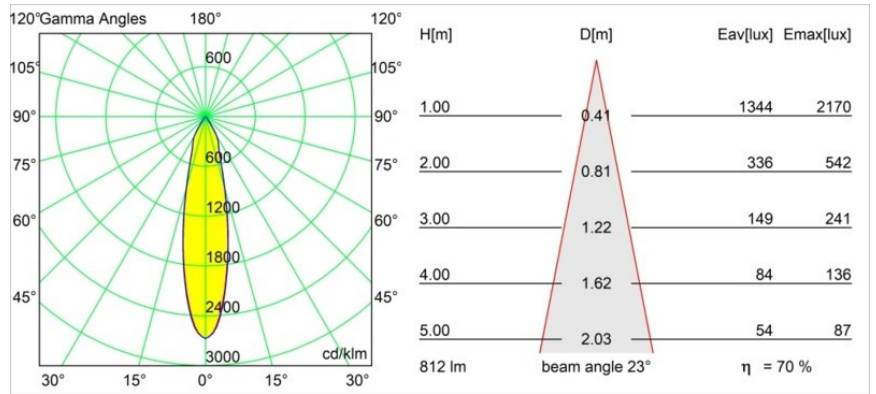

Lichtspreiding & Stralingsdiagram