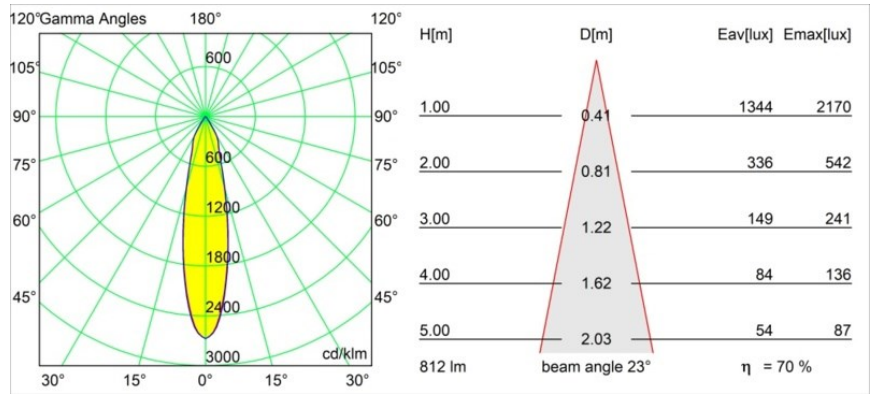

Light distribution & beam diagram