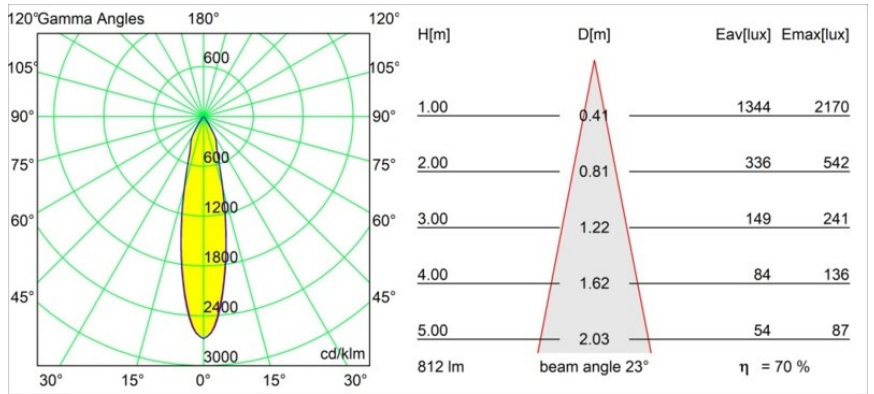

Distribution de Lumière & Schéma de Faisceau