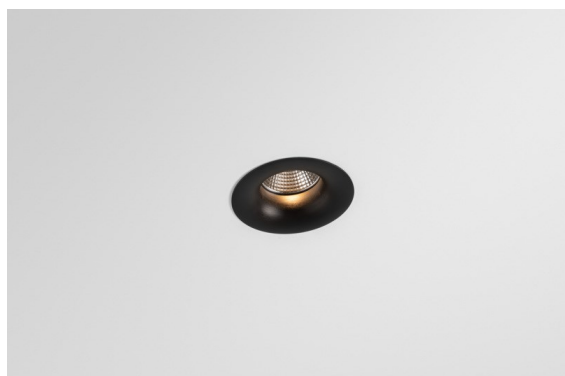

| |
|---------|
| Datum |
| Kunde |
| Projekt |
| Art |

Smart Cake Recessed 82 1x IP55 LED 2700K Medium DE Black Brushed

Spezifikationen

| | |
|-------------------------------------|------------------------------------|
| Material | 12412043 |
| Typ der Lichtquelle | LED |
| LED Typ | BRIDGELUX V8G8 |
| LED-Technologie | COB-LED |
| CRI | Min. 90 |
| Farbtemperatur | 2700K |
| Lebensdauer | L80 B10 bei 50.000 Stunden |
| Leuchtmittel enthalten | Ja |
| Anzahl Lichtquellen | 1 |
| CIE-Fluxcode | 98 100 100 100 70 |
| Binning (SDCM) | 2 |
| Lichtrichtung | Abwärts |
| Optik | Reflektor |
| Gemessene Abstrahlwinkel (°) | 23,0 |
| Eingangsspannung | Konstantstrom-Treiber erforderlich |
| Schutzklasse | III |
| Schutzart | 55 |
| Glühdrahtprüfung (°C) | 960 |
| Innen/Außen | Innen |
| Anwendung | Decke, Wand |
| Montage | Einbau |
| Ausschnittgröße (mm) | ø70 |
| Einbautiefe (mm) | 100,0 |
| Abstand zum beleuchteten Objekt (m) | 0,1 |
| Primärfarbe & Primäres Finish | Schwarz, Gebürstet |
| Bruttogewicht (g) | 260,0 |
| Antriebsstrom (mA) | 350 500 700 |
| Min. forward voltage (Vf) | 13,2 13,7 14,2 |
| Max. forward voltage (Vf) | 15,0 15,4 16,0 |
| Connected load (W) | 5,0 7,2 10,6 |
| Lichtstrom pro Lampe (lm) | 421 569 752 |
| Effizienz (lm/W) | 84 79 71 |
| UGR | 14 15 16 |
| Bemerkung | • 3500K auf Anfrage |

Die 3 ursprünglichen Designs, Smart Kup, Lotis und Cake, stehen nach wie vor die Herzen der Innendesigner. Und dies gilt für die gesamte Smart-Produktfamilie. Die Zugänglichkeit und extreme Vielseitigkeit der Smart sind unschlagbare Argumente für jedes Design. Mischen und kombinieren Sie Akzentbeleuchtung, aufwärts und abwärts gerichtetes Licht, fest oder verstellbar, ein Mosaik von Designs, Formen, Größen, Farben und Montageoptionen – und schaffen Sie eine spielerische Installation.