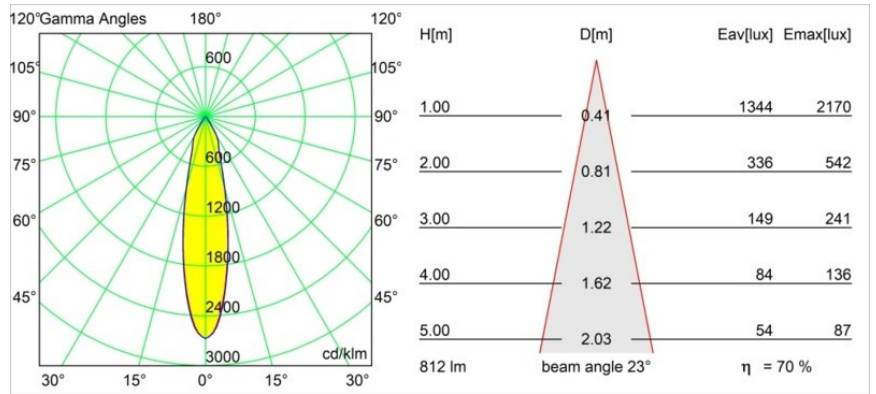

Lichtverteilung und Lichtverteilungskurve