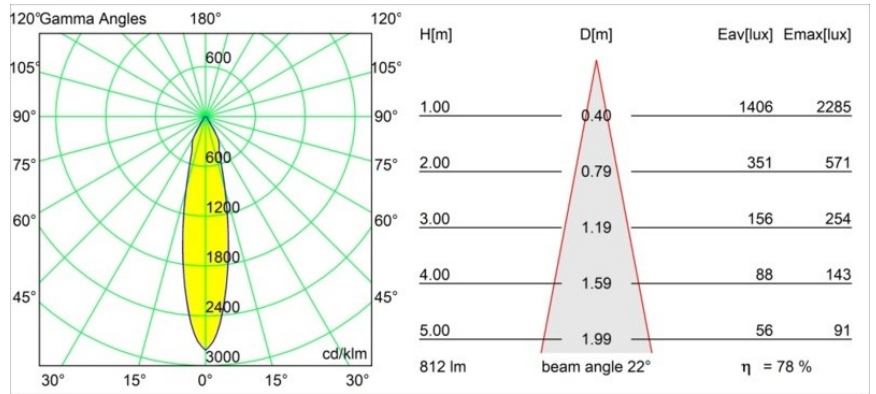

Lichtspreiding & Stralingsdiagram