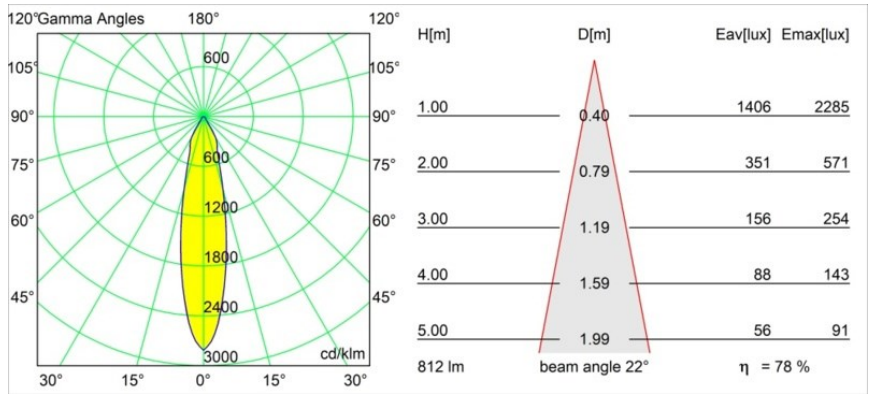

Light distribution & beam diagram