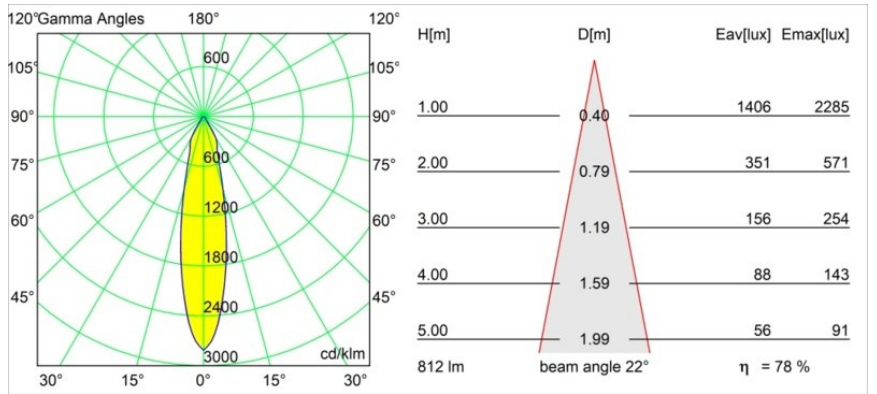

Distribution de Lumière & Schéma de Faisceau