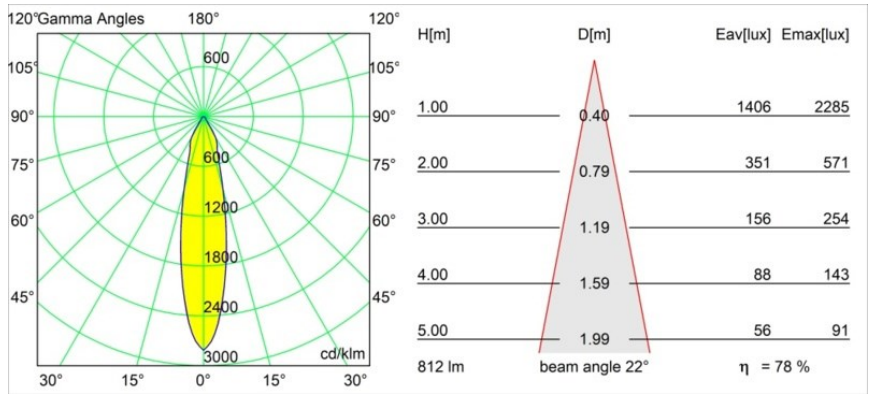

### Specifications

Material	12412015
Tipo de fuente de luz	LED
Tipo de LED	BRIDGELUX V8G8
Tecnología LED	COB LED
CRI	Min. 90
Temperatura del color	2700K
Vida Útil	L80B10 @50.000 horas
Lámpara Incluida	Sí
Número de fuentes de luz	1
Código de flujo CIE	91 97 100 100 78
Binning (SDCM)	2
Dirección de la luz	Directo
Óptica	Reflector
Ángulo de Apertura medido (°)	22,0
Voltaje de entrada	Driver de corriente constante requerido
Clasificación eléctrica	III
Clasificación del IP	55
Clasificación de hilo incandescente (°C)	960
Interio/Exterior	Interior
Aplicación	Techo, Pared
Montaje	Empotrado
Tamaño de corte (mm)	ø70
Profundidad de montaje (mm)	100,0
Distancia al objeto iluminado (m)	0,1
Color principal & Acabado principal	Champán, Cepillado
Peso bruto (g)	260,0
Corriente de accionamiento (mA)	350      500      700
Min. forward voltage (Vf)	13,2      13,7      14,2
Max. forward voltage (Vf)	15,0      15,4      16,0
Connected load (W)	5,0      7,2      10,6
Flujo luminoso por lámpara (lm)	469      634      838
Eficacia (lm/W)	94      88      79

---

Índice de deslumbramiento	20	21	22
Remark	• 3500K bajo pedido		

---

**TM30 & CRI diagram**

**Light distribution & beam diagram**

Diagrams

**Accesorios Decorativo**

- 12500032** Mask Smart 82 1x Black Structure
- 12500009** Mask Smart 82 1x White Structure
- 12500046** Mask Smart 82 1x Gold Matt
- 12500015** Mask Smart 82 1x Champagne Brushed
- 12500014** Mask Smart 82 1x Bronze Brushed
- 12500043** Mask Smart 82 1x Black Brushed
- 12500016** Mask Smart 82 1x Silver Bronze Brushed