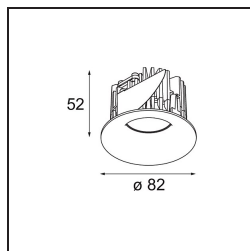

### Specifications

Material	12412015
Tipo de fuente de luz	LED
Tipo de LED	BRIDGELUX V8G8
Tecnología LED	COB LED
CRI	Min. 90
Temperatura del color	2700K
Vida Útil	L80B10 @50.000 horas
Lámpara Incluida	Sí
Número de fuentes de luz	1
Código de flujo CIE	91 97 100 100 78
Binning (SDCM)	2
Dirección de la luz	Directo
Óptica	Reflector
Ángulo de Apertura medido (°)	22,0
Voltaje de entrada	Driver de corriente constante requerido
Clasificación eléctrica	III
Clasificación del IP	55
Clasificación de hilo incandescente (°C)	960
Interio/Exterior	Interior
Aplicación	Techo, Pared
Montaje	Empotrado
Tamaño de corte (mm)	ø70
Profundidad de montaje (mm)	100,0
Distancia al objeto iluminado (m)	0,1
Color principal & Acabado principal	Champán, Cepillado
Peso bruto (g)	260,0
Corriente de accionamiento (mA)	350      500      700
Min. forward voltage (Vf)	13,2      13,7      14,2
Max. forward voltage (Vf)	15,0      15,4      16,0
Connected load (W)	5,0      7,2      10,6
Flujo luminoso por lámpara (lm)	469      634      838
Eficacia (lm/W)	94      88      79