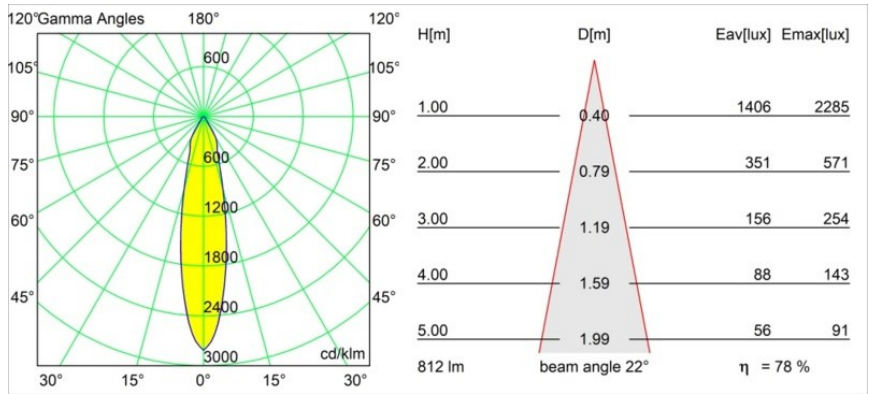

### Spezifikationen

Material	12412015
Typ der Lichtquelle	LED
LED Typ	BRIDGELUX V8G8
LED-Technologie	COB-LED
CRI	Min. 90
Farbtemperatur	2700K
Lebensdauer	L80 B10 bei 50.000 Stunden
Leuchtmittel enthalten	Ja
Anzahl Lichtquellen	1
CIE-Fluxcode	91 97 100 100 78
Binning (SDCM)	2
Lichtrichtung	Abwärts
Optik	Reflektor
Gemessene Abstrahlwinkel (°)	22,0
Eingangsspannung	Konstantstrom-Treiber erforderlich
Schutzklasse	III
Schutzart	55
Glühdrahtprüfung (°C)	960
Innen/Außen	Innen
Anwendung	Decke, Wand
Montage	Einbau
Ausschnittgröße (mm)	ø70
Einbautiefe (mm)	100,0
Abstand zum beleuchteten Objekt (m)	0,1
Primärfarbe & Primäres Finish	Champagner, Gebürstet
Bruttogewicht (g)	260,0
Antriebsstrom (mA)	350      500      700
Min. forward voltage (Vf)	13,2      13,7      14,2
Max. forward voltage (Vf)	15,0      15,4      16,0
Connected load (W)	5,0      7,2      10,6
Lichtstrom pro Lampe (lm)	469      634      838
Effizienz (lm/W)	94      88      79
UGR	20      21      22
Bemerkung	• 3500K auf Anfrage

**TM30 & CRI Diagramm**

**Lichtverteilung und Lichtverteilungskurve**

Diagramm