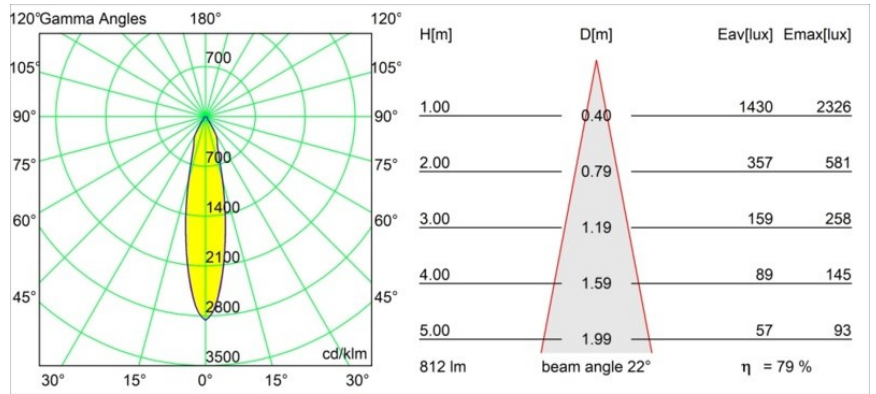

Lichtspreiding & Stralingsdiagram