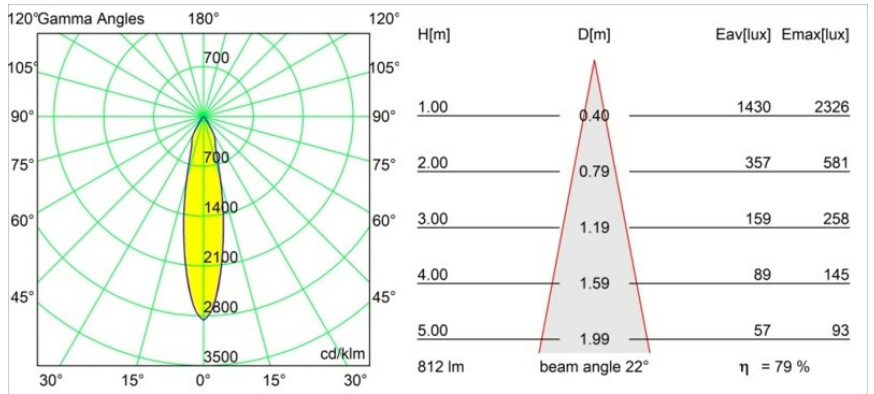

Distribution de Lumière & Schéma de Faisceau