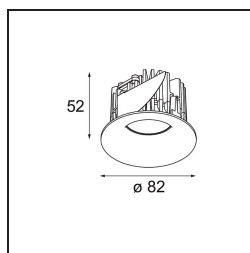

Date
Customer
Project
Type

*Smart Cake Recessed 82 1x IP55 LED 2700K Medium DE Silver Bronze Brushed*

**Specifications**

Material	12412016
Tipo de fuente de luz	LED
Tipo de LED	BRIDGELUX V8G8
Tecnología LED	COB LED
CRI	Min. 90
Temperatura del color	2700K
Vida Útil	L80B10 @50.000 horas
Lámpara Incluida	Sí
Número de fuentes de luz	1
Código de flujo CIE	92 97 100 100 79
Binning (SDCM)	2
Dirección de la luz	Directo
Óptica	Reflector
Ángulo de Apertura medido (°)	22,0
Voltaje de entrada	Driver de corriente constante requerido
Clasificación eléctrica	III
Clasificación del IP	55
Clasificación de hilo incandescente (°C)	960
Interio/Exterior	Interior
Aplicación	Techo, Pared
Montaje	Empotrado
Tamaño de corte (mm)	ø70
Profundidad de montaje (mm)	100,0
Distancia al objeto iluminado (m)	0,1
Color principal & Acabado principal	Bronce plateado, Cepillado
Peso bruto (g)	260,0
Corriente de accionamiento (mA)	350      500      700
Min. forward voltage (Vf)	13,2      13,7      14,2
Max. forward voltage (Vf)	15,0      15,4      16,0
Connected load (W)	5,0      7,2      10,6
Flujo luminoso por lámpara (lm)	476      643      850
Eficacia (lm/W)	95      89      80