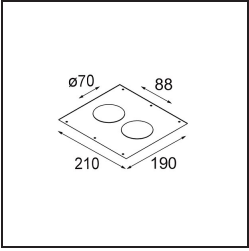

**Accesorios Instalación**

- 12500230** Ring Recessed 82 1x

- 10889830** Installation Housing 192x190x130

**12290130** Plaster Kit 190X190 - 70 1x

**12291030** Plaster Kit 210x190 - 70 2x

Choose a required accessory