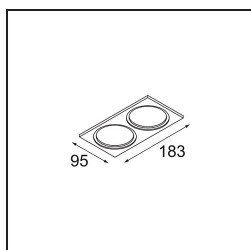

---

Índice de deslumbramiento	20	21	22
Remark	• 3500K bajo pedido		

---

**TM30 & CRI diagram**

**Light distribution & beam diagram**

Diagrams

**Accesorios Decorativo**

- 12500032** Mask Smart 82 1x Black Structure
- 12500009** Mask Smart 82 1x White Structure
- 12500046** Mask Smart 82 1x Gold Matt
- 12500015** Mask Smart 82 1x Champagne Brushed
- 12500014** Mask Smart 82 1x Bronze Brushed
- 12500043** Mask Smart 82 1x Black Brushed
- 12500016** Mask Smart 82 1x Silver Bronze Brushed