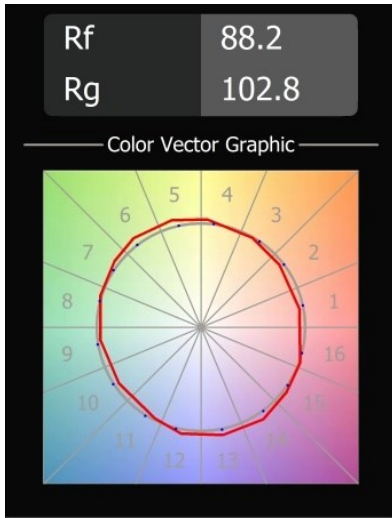

Date
Customer
Project
Type

*Smart Cake Recessed 82 1x IP55 LED 2700K Medium DE Silver Bronze Brushed*

**Specifications**

Material	12412016
Tipo de fuente de luz	LED
Tipo de LED	BRIDGELUX V8G8
Tecnología LED	COB LED
CRI	Min. 90
Temperatura del color	2700K
Vida Útil	L80B10 @50.000 horas
Lámpara Incluida	Sí
Número de fuentes de luz	1
Código de flujo CIE	92 97 100 100 79
Binning (SDCM)	2
Dirección de la luz	Directo
Óptica	Reflector
Ángulo de Apertura medido (°)	22,0
Voltaje de entrada	Driver de corriente constante requerido
Clasificación eléctrica	III
Clasificación del IP	55
Clasificación de hilo incandescente (°C)	960
Interio/Exterior	Interior
Aplicación	Techo, Pared
Montaje	Empotrado
Tamaño de corte (mm)	ø70
Profundidad de montaje (mm)	100,0
Distancia al objeto iluminado (m)	0,1
Color principal & Acabado principal	Bronce plateado, Cepillado
Peso bruto (g)	260,0
Corriente de accionamiento (mA)	350      500      700
Min. forward voltage (Vf)	13,2      13,7      14,2
Max. forward voltage (Vf)	15,0      15,4      16,0
Connected load (W)	5,0      7,2      10,6
Flujo luminoso por lámpara (lm)	476      643      850
Eficacia (lm/W)	95      89      80

---

Índice de deslumbramiento	20	21	22
Remark	• 3500K bajo pedido		

---

**TM30 & CRI diagram**

**Light distribution & beam diagram**

Diagrams

**Accesorios Decorativo**

- 12500032** Mask Smart 82 1x Black Structure
- 12500009** Mask Smart 82 1x White Structure
- 12500046** Mask Smart 82 1x Gold Matt
- 12500015** Mask Smart 82 1x Champagne Brushed
- 12500014** Mask Smart 82 1x Bronze Brushed
- 12500043** Mask Smart 82 1x Black Brushed
- 12500016** Mask Smart 82 1x Silver Bronze Brushed