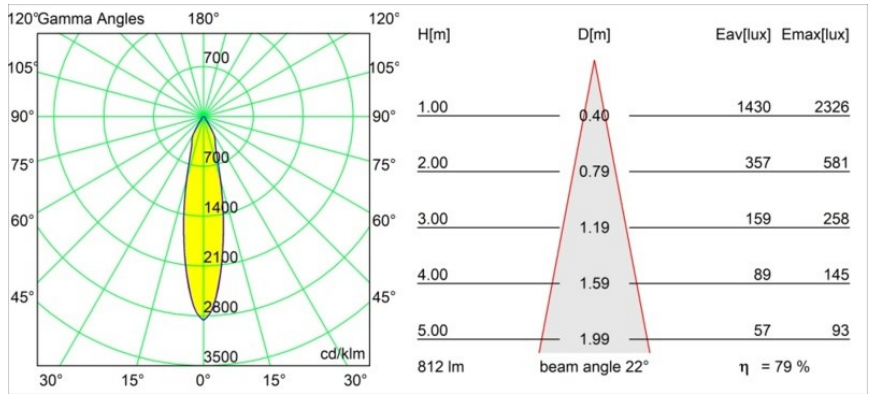

---

Índice de deslumbramiento	20	21	22
Remark	• 3500K bajo pedido		

---

**TM30 & CRI diagram**

**Light distribution & beam diagram**

Diagrams

**Accesorios Decorativo**

- 12500032** Mask Smart 82 1x Black Structure
- 12500009** Mask Smart 82 1x White Structure
- 12500046** Mask Smart 82 1x Gold Matt
- 12500015** Mask Smart 82 1x Champagne Brushed
- 12500014** Mask Smart 82 1x Bronze Brushed
- 12500043** Mask Smart 82 1x Black Brushed
- 12500016** Mask Smart 82 1x Silver Bronze Brushed