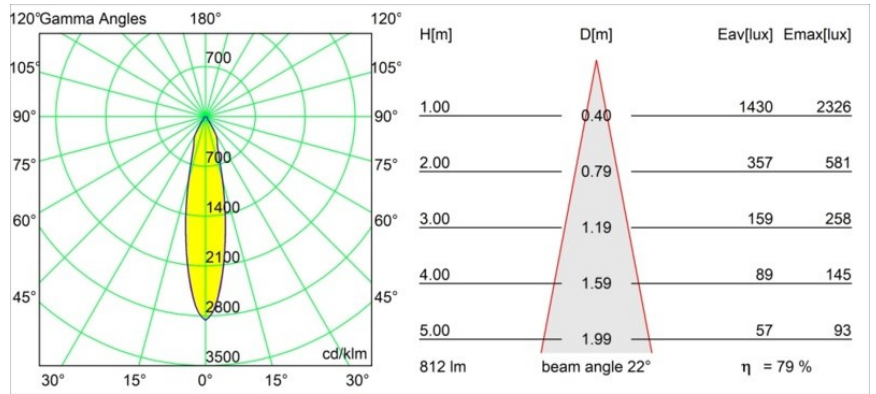

Lichtverteilung und Lichtverteilungskurve