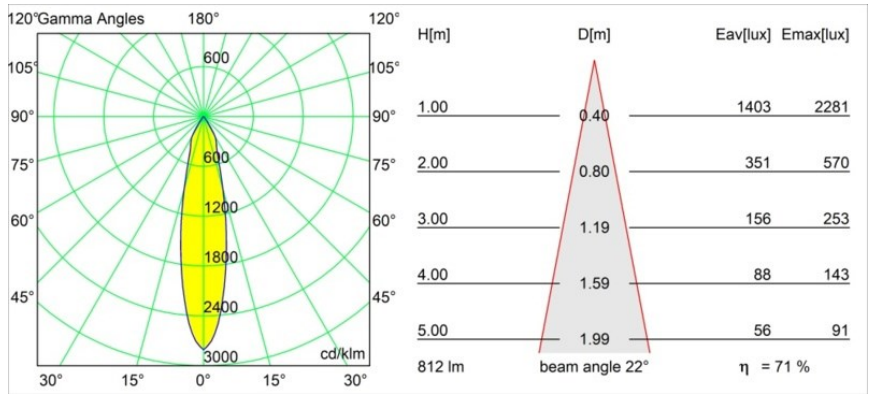

Lichtspreiding & Stralingsdiagram