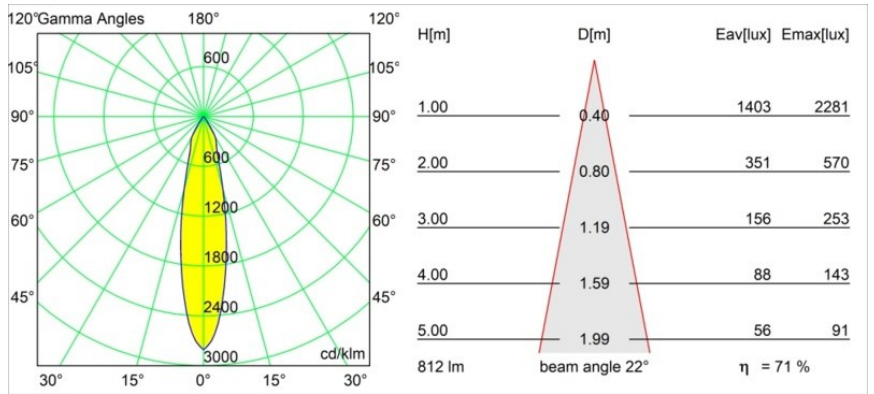

Matériaux	12412014
Type de Source Lumineuse	LED
Type de LED	BRIDGELUX V8G8
Technologie LED	LED COB
CRI	Min. 90
Température de Couleur	2700K
Durée de Vie	L80B10 à 50 000 heures
Ampoule incluse	Oui
Nombre de Sources Lumineuses	1
Code de flux CIE	98 100 100 100 71
Groupe ment (SDCM)	2
Direction de la Lumière	Bas
Optique	Réflecteur
Faisceau mesuré (°)	22,0
Tension d'Entrée	Driver à Courant Constant Requis
Classe Électrique	III
Indice de protection IP	55
Essai au fil incandescent (°C)	960
Intérieur/extérieur	Intérieur
Application	Plafond, Mur
Montage	Encastré
Taille de découpe (mm)	ø70
Profondeur de montage (mm)	100,0
Distance avec l'Objet Éclairé (m)	0,1
Couleur Principale & Finition Principale	Bronze, Brossé
Poids brut (g)	260,0
Courant du driver (mA)	350      500      700
Min. forward voltage (Vf)	13,2      13,7      14,2
Max. forward voltage (Vf)	15,0      15,4      16,0
Connected load (W)	5,0      7,2      10,6
Flux lumineux par lampe (lm)	429      580      766
Efficacité (lm/W)	86      80      72
UGR	14      15      16

---

Commentaire

- 3500K sur demande
-

**TM30 & CRI diagrammes**

**Distribution de Lumière & Schéma de Faisceau**

Diagrammes

**Accessoires d'Eclairage décoratives**

- 12500032** Mask Smart 82 1x Black Structure
- 12500009** Mask Smart 82 1x White Structure
- 12500046** Mask Smart 82 1x Gold Matt
- 12500015** Mask Smart 82 1x Champagne Brushed
- 12500014** Mask Smart 82 1x Bronze Brushed
- 12500043** Mask Smart 82 1x Black Brushed
- 12500016** Mask Smart 82 1x Silver Bronze Brushed