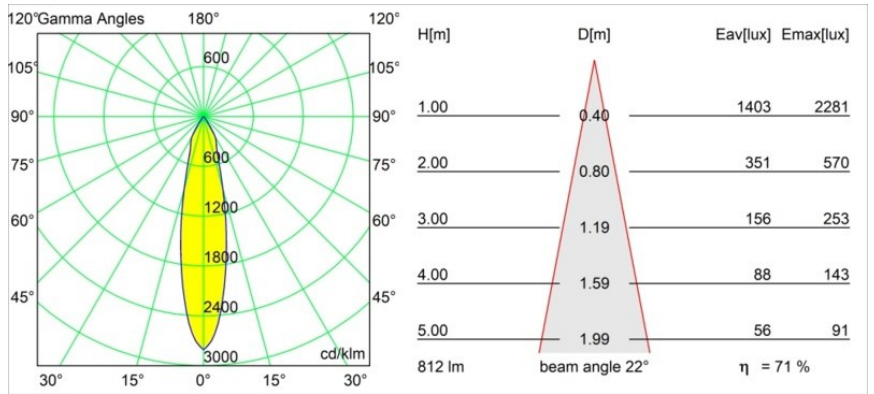

Light distribution & beam diagram