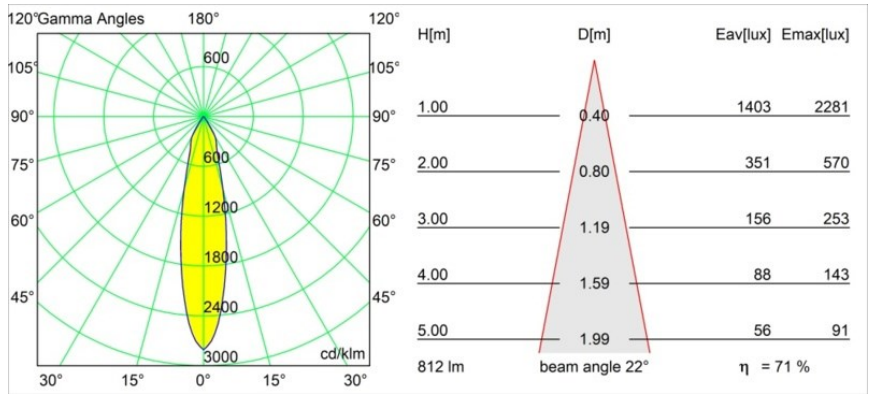

Lichtverteilung und Lichtverteilungskurve