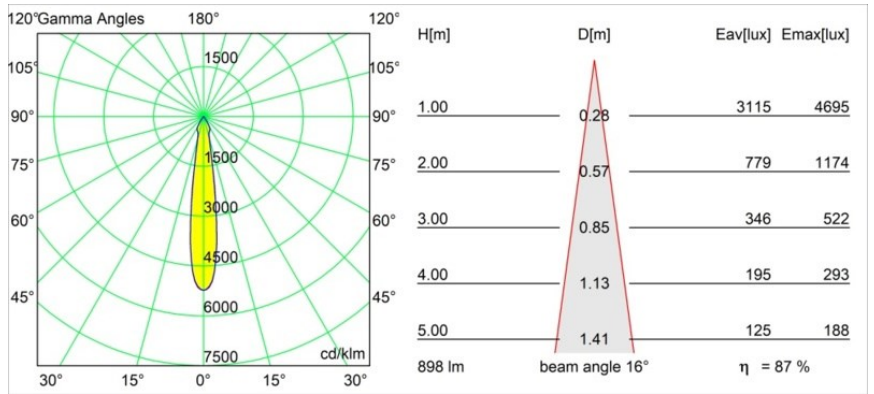

Lichtspreiding & Stralingsdiagram