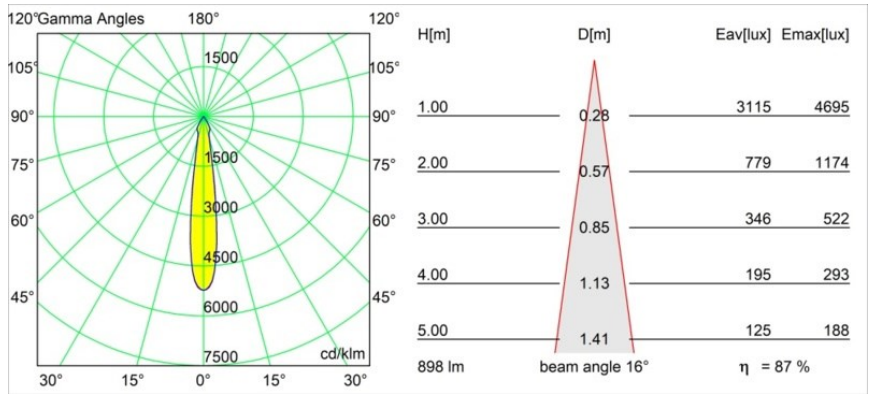

Light distribution & beam diagram