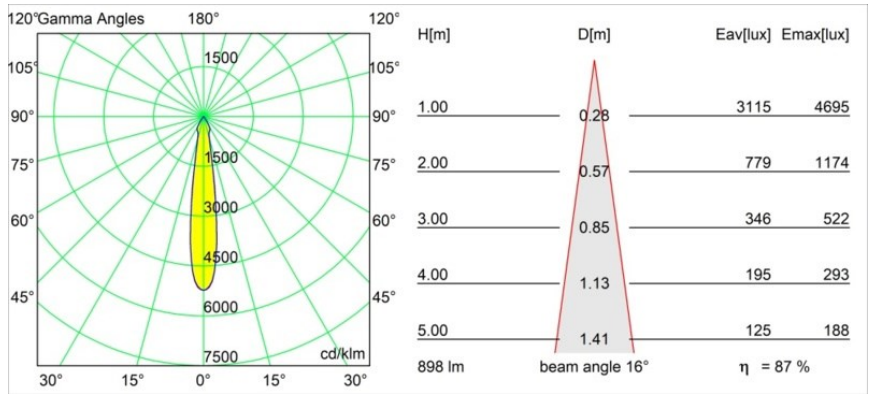

Distribution de Lumière & Schéma de Faisceau