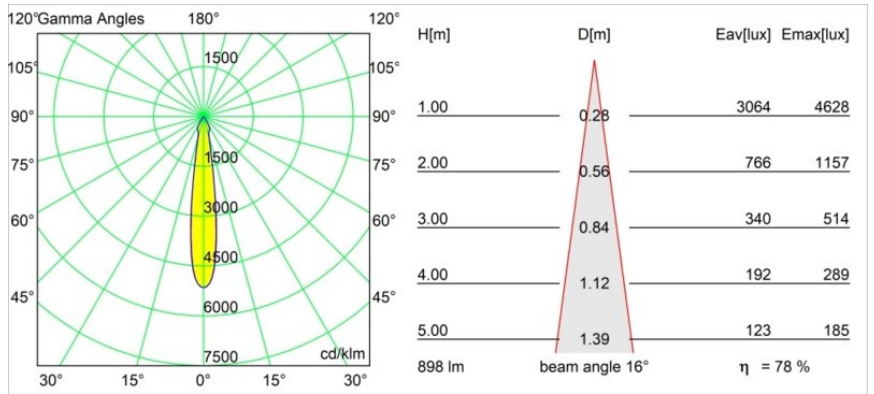

Lichtspreiding & Stralingsdiagram