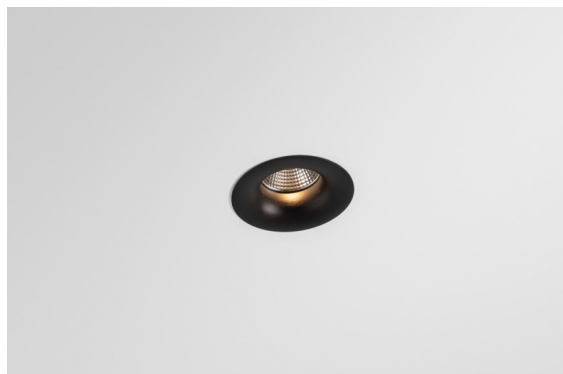

Datum
Klant
Project
Soort

*Smart Cake Recessed 82 1x LED 4000K Spot DE Black Brushed*

### Specificaties

Materiaal	12411843
Type Lichtbron	LED
LED type	BRIDGELUX V8G8
LED technologie	Led-COB
CRI	Min. 90
Kleurtemperatuur	4000K
Levensduur	L80B10 bij 50.000 Uur
Lamp inbegrepen	Ja
Aantal Lichtbronnen	1
CIE-fluxcode	100 100 100 100 79
Binning (SDCM)	2
Lichtrichting	Omlaag
Optisch	Reflector
Gemeten gradenbundel (°)	16,0
Ingangsspanning	Aandrijving Gelijktroom Vereist
Elektriciteitsklasse	III
IP-klasse	20
Gloeidraadtest (°C)	960
Binnen/Buiten	Binnen
Toepassing	Plafond, Wand
Montage	Inbouw
Inbouwopening (mm)	ø70
Montagediepte (mm)	100,0
Afstand tot Verlicht Voorwerp (m)	0,1
Primaire Kleur & Primaire Afwerking	Zwart, Geborsteld
Brutogewicht (g)	260,0
Stroom driver (mA)	350      500      700
Min. forward voltage (Vf)	13,2      13,7      14,2
Max. forward voltage (Vf)	15,0      15,4      16,0
Connected load (W)	5,0      7,2      10,6
Lumenoutput per lampunit (lm)	524      709      937
Efficiëntie (lm/W)	105      98      88
UGR	14      15      16
Opmerking	• 3500K op verzoek

De 3 originele ontwerpen, Smart Kup, Lotis en Cake, stelen nog steeds de harten van interieurontwerpers. Dat geldt trouwens voor de hele Smart familie. De toegankelijkheid en extreme veelzijdigheid van Smart passen bij nagenoeg elke opstelling. Combineer accentverlichting, op- en neerwaarts, vast of verstelbaar, een mozaïek van vormen, formaten, kleuren en montageopties, en creëer een speelse opstelling.