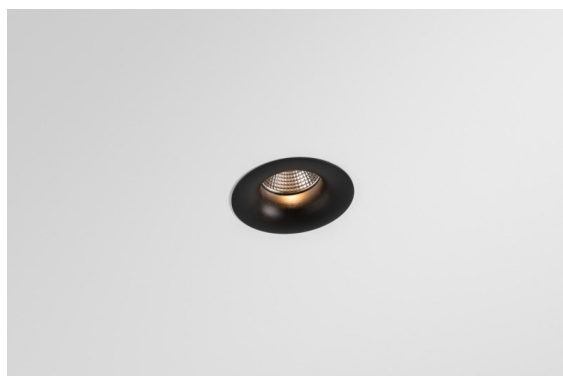

Date
Customer
Project
Type

Smart Cake Recessed 82 1x LED 4000K Spot DE Black Brushed

I 3 originali design Smart (Kup, Lotis e Cake) riescono ancora a rubare il cuore degli interior designer. E questo vale per tutta la famiglia Smart. L'accessibilità e l'estrema versatilità di Smart sono adatte a qualsiasi espressione. Mescola e abbina luci d'accento, up e downlight, fisse o regolabili, un mosaico di forme, dimensioni, colori e opzioni di montaggio e crea un'installazione giocosa.

Specifications

Materiale	12411843
Tipo di Sorgente	LED
Tipologia LED	BRIDGELUX V8G8
Tecnologie LED	COB
CRI	Min. 90
Temperatura di colore della luce	4000K
Vita utile	L80B10 @50.000 ore
Lampadina inclusa	Sì
Numero di fonte luminosa	1
Codice di flusso CIE	100 100 100 100 79
Binning (SDCM)	2
Direzione della luce	Diretta
Ottiche	Riflettore
Fascio misurato (°)	16,0
Volt in ingresso	Necessario driver a corrente costante
Classificazione elettrica	III
Grado IP	20
Test filo a caldo (°C)	960
Interno/Esterno	Interno
Applicazione	Soffitto, Parete
Montaggio	Incassato
Foro d'incasso (mm)	ø70
Profondità di montaggio (mm)	100,0
Distanza dall'oggetto illuminato (m)	0,1
Colore primario & Finitura primaria	Nero, Spazzolata
Peso lordo (g)	260,0
Corrente di azionamento (mA)	350 500 700
Min. forward voltage (Vf)	13,2 13,7 14,2
Max. forward voltage (Vf)	15,0 15,4 16,0
Connected load (W)	5,0 7,2 10,6
Flusso luminoso per lampade (lm)	524 709 937
Efficienza (lm/W)	105 98 88
Livello abbagliamento	14 15 16

Remark

- 3500K su richiesta
-

TM30 & CRI diagram

Light distribution & beam diagram

Accessori Decorativi

- 12500032** Mask Smart 82 1x Black Structure
- 12500009** Mask Smart 82 1x White Structure
- 12500046** Mask Smart 82 1x Gold Matt
- 12500015** Mask Smart 82 1x Champagne Brushed
- 12500014** Mask Smart 82 1x Bronze Brushed
- 12500043** Mask Smart 82 1x Black Brushed
- 12500016** Mask Smart 82 1x Silver Bronze Brushed