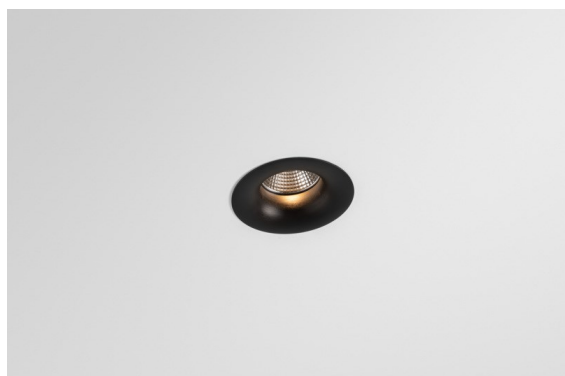

Date
Client
Projet
Type

Smart Cake Recessed 82 1x LED 4000K Spot DE Black Brushed

Caractéristiques

Les 3 designs originaux, Smart Kup, Lotis et Cake, parviennent toujours à ravir les cœurs des designers d'intérieur. Et cela vaut pour la famille Smart entière. L'accessibilité et l'extrême polyvalence de Smart conviendront à n'en pas douter à toute création. Mélangez et associez l'éclairage d'ambiance, vers le haut et vers le bas, fixe ou réglable, une mosaïque de formes, de tailles, de couleurs et d'options de montage, et créez une installation fantaisiste.

Matériaux	12411843
Type de Source Lumineuse	LED
Type de LED	BRIDGELUX V8G8
Technologie LED	LED COB
CRI	Min. 90
Température de Couleur	4000K
Durée de Vie	L80B10 à 50 000 heures
Ampoule incluse	Oui
Nombre de Sources Lumineuses	1
Code de flux CIE	100 100 100 100 79
Groupe ment (SDCM)	2
Direction de la Lumière	Bas
Optique	Réflecteur
Faisceau mesuré (°)	16,0
Tension d'Entrée	Driver à Courant Constant Requis
Classe Électrique	III
Indice de protection IP	20
Essai au fil incandescent (°C)	960
Intérieur/extérieur	Intérieur
Application	Plafond, Mur
Montage	Encastré
Taille de découpe (mm)	ø70
Profondeur de montage (mm)	100,0
Distance avec l'Objet Éclairé (m)	0,1
Couleur Principale & Finition Principale	Noir, Brossé
Poids brut (g)	260,0
Courant du driver (mA)	350 500 700
Min. forward voltage (Vf)	13,2 13,7 14,2
Max. forward voltage (Vf)	15,0 15,4 16,0
Connected load (W)	5,0 7,2 10,6
Flux lumineux par lampe (lm)	524 709 937
Efficacité (lm/W)	105 98 88
UGR	14 15 16

Commentaire

- 3500K sur demande
-

TM30 & CRI diagrammes

Distribution de Lumière & Schéma de Faisceau

Accessoires d'Eclairage décoratives

- 12500032** Mask Smart 82 1x Black Structure
- 12500009** Mask Smart 82 1x White Structure
- 12500046** Mask Smart 82 1x Gold Matt
- 12500015** Mask Smart 82 1x Champagne Brushed
- 12500014** Mask Smart 82 1x Bronze Brushed
- 12500043** Mask Smart 82 1x Black Brushed
- 12500016** Mask Smart 82 1x Silver Bronze Brushed