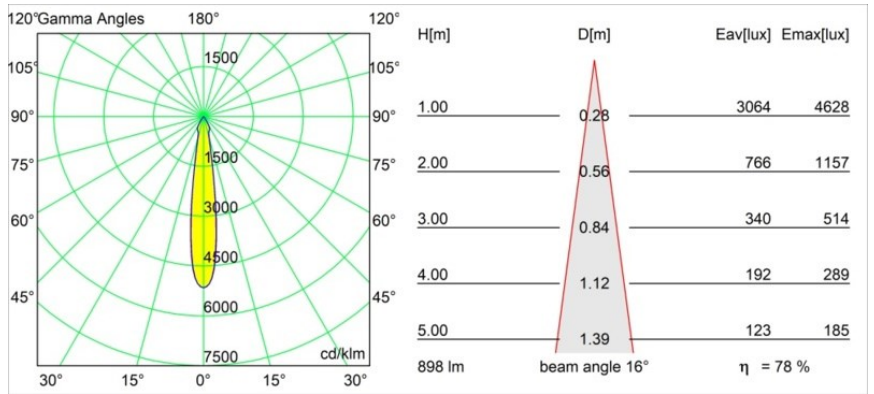

Distribution de Lumière & Schéma de Faisceau