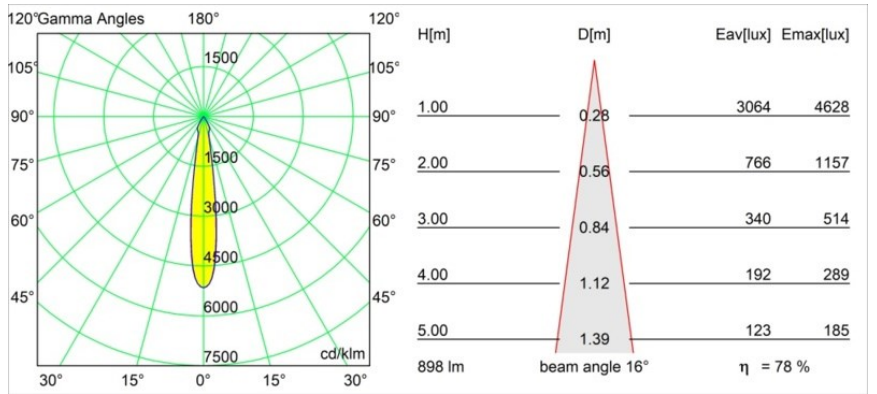

Distribution de Lumière & Schéma de Faisceau