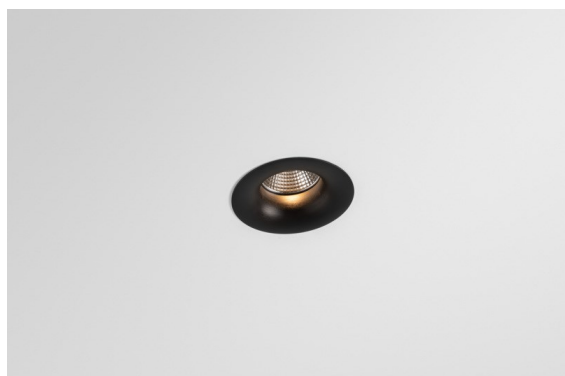

Date
Client
Projet
Type

*Smart Cake Recessed 82 1x LED 4000K Spot DE Black Brushed*

### Caractéristiques

Les 3 designs originaux, Smart Kup, Lotis et Cake, parviennent toujours à ravir les cœurs des designers d'intérieur. Et cela vaut pour la famille Smart entière. L'accessibilité et l'extrême polyvalence de Smart conviendront à n'en pas douter à toute création. Mélangez et associez l'éclairage d'ambiance, vers le haut et vers le bas, fixe ou réglable, une mosaïque de formes, de tailles, de couleurs et d'options de montage, et créez une installation fantaisiste.

Matériaux	12411843
Type de Source Lumineuse	LED
Type de LED	BRIDGELUX V8G8
Technologie LED	LED COB
CRI	Min. 90
Température de Couleur	4000K
Durée de Vie	L80B10 à 50 000 heures
Ampoule incluse	Oui
Nombre de Sources Lumineuses	1
Code de flux CIE	100 100 100 100 79
Groupe ment (SDCM)	2
Direction de la Lumière	Bas
Optique	Réflecteur
Faisceau mesuré (°)	16,0
Tension d'Entrée	Driver à Courant Constant Requis
Classe Électrique	III
Indice de protection IP	20
Essai au fil incandescent (°C)	960
Intérieur/extérieur	Intérieur
Application	Plafond, Mur
Montage	Encastré
Taille de découpe (mm)	ø70
Profondeur de montage (mm)	100,0
Distance avec l'Objet Éclairé (m)	0,1
Couleur Principale & Finition Principale	Noir, Brossé
Poids brut (g)	260,0
Courant du driver (mA)	350      500      700
Min. forward voltage (Vf)	13,2      13,7      14,2
Max. forward voltage (Vf)	15,0      15,4      16,0
Connected load (W)	5,0      7,2      10,6
Flux lumineux par lampe (lm)	524      709      937
Efficacité (lm/W)	105      98      88
UGR	14      15      16