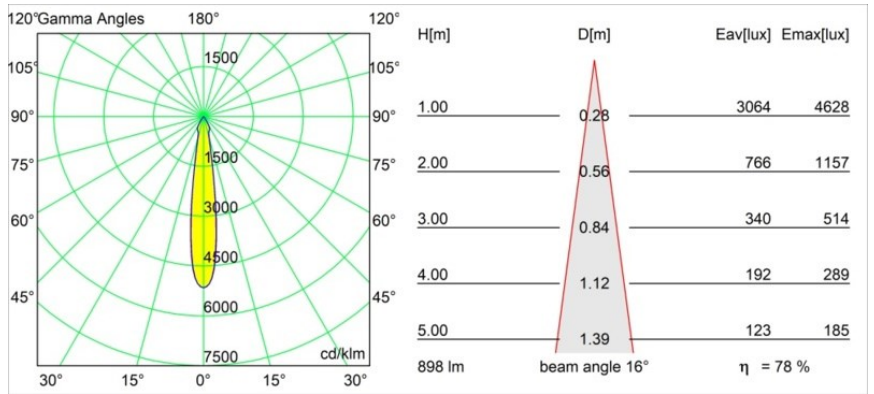

Light distribution & beam diagram