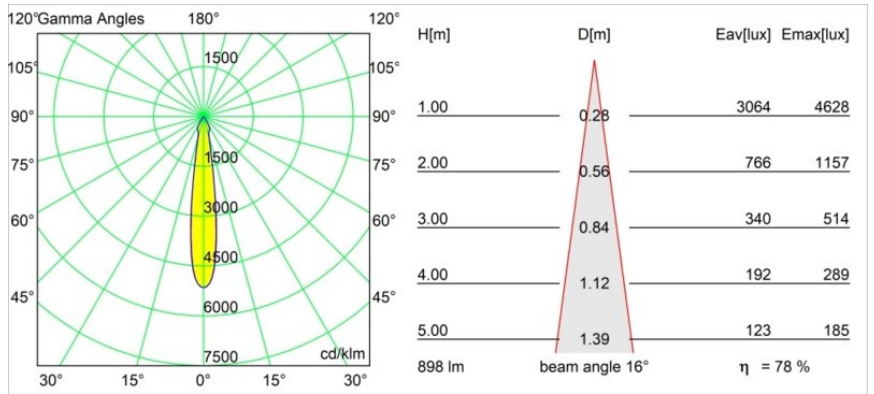

Lichtverteilung und Lichtverteilungskurve