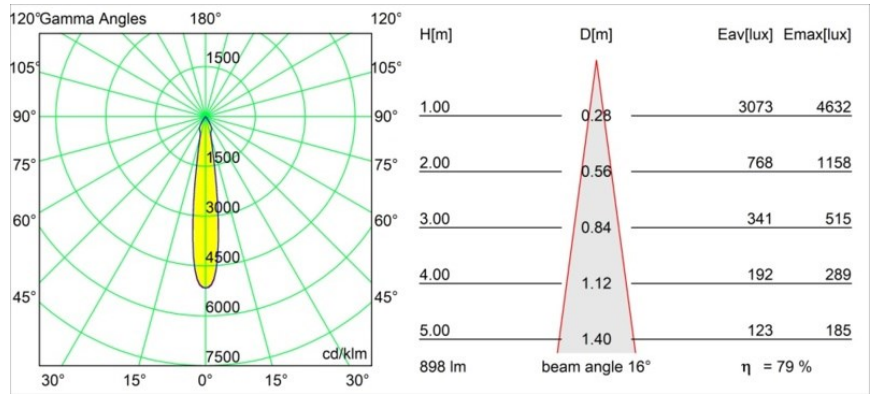

Lichtspreiding & Stralingsdiagram