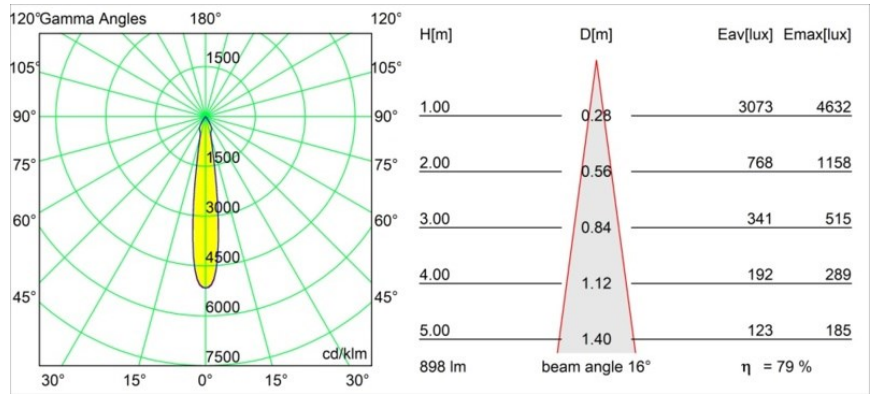

Light distribution & beam diagram