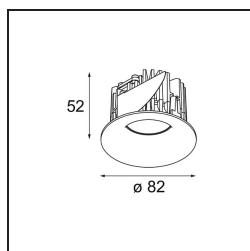

Date
Client
Projet
Type

Smart Cake Recessed 82 1x LED 4000K Spot DE Bronze Brushed

Caractéristiques

Les 3 designs originaux, Smart Kup, Lotis et Cake, parviennent toujours à ravir les cœurs des designers d'intérieur. Et cela vaut pour la famille Smart entière. L'accessibilité et l'extrême polyvalence de Smart conviendront à n'en pas douter à toute création. Mélangez et associez l'éclairage d'ambiance, vers le haut et vers le bas, fixe ou réglable, une mosaïque de formes, de tailles, de couleurs et d'options de montage, et créez une installation fantaisiste.

Matériaux	12411814
Type de Source Lumineuse	LED
Type de LED	BRIDGELUX V8G8
Technologie LED	LED COB
CRI	Min. 90
Température de Couleur	4000K
Durée de Vie	L80B10 à 50 000 heures
Ampoule incluse	Oui
Nombre de Sources Lumineuses	1
Code de flux CIE	100 100 100 100 80
Groupe ment (SDCM)	2
Direction de la Lumière	Bas
Optique	Réflecteur
Faisceau mesuré (°)	16,0
Tension d'Entrée	Driver à Courant Constant Requis
Classe Électrique	III
Indice de protection IP	20
Essai au fil incandescent (°C)	960
Intérieur/extérieur	Intérieur
Application	Plafond, Mur
Montage	Encastré
Taille de découpe (mm)	ø70
Profondeur de montage (mm)	100,0
Distance avec l'Objet Éclairé (m)	0,1
Couleur Principale & Finition Principale	Bronze, Brossé
Poids brut (g)	260,0
Courant du driver (mA)	350 500 700
Min. forward voltage (Vf)	13,2 13,7 14,2
Max. forward voltage (Vf)	15,0 15,4 16,0
Connected load (W)	5,0 7,2 10,6
Flux lumineux par lampe (lm)	529 716 946
Efficacité (lm/W)	106 99 89
UGR	15 16 17