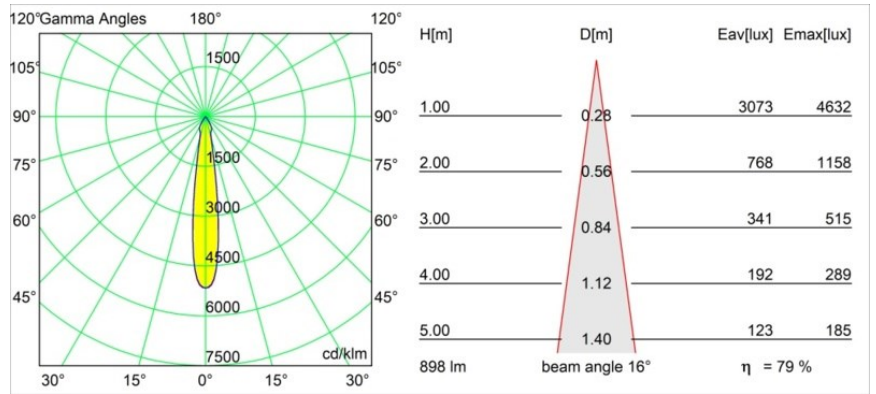

Distribution de Lumière & Schéma de Faisceau