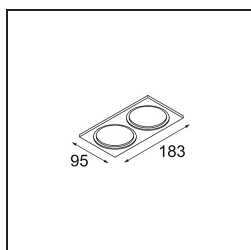

Commentaire

- 3500K sur demande

TM30 & CRI diagrammes

Distribution de Lumière & Schéma de Faisceau

Accessoires d'Eclairage décoratives

- 12500032** Mask Smart 82 1x Black Structure
- 12500009** Mask Smart 82 1x White Structure
- 12500046** Mask Smart 82 1x Gold Matt
- 12500015** Mask Smart 82 1x Champagne Brushed
- 12500014** Mask Smart 82 1x Bronze Brushed
- 12500043** Mask Smart 82 1x Black Brushed
- 12500016** Mask Smart 82 1x Silver Bronze Brushed