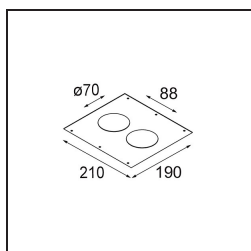

Accessoires d'Eclairage d'installation

- 12500230** Ring Recessed 82 1x

- 10889830** Installation Housing 192x190x130

12290130 Plaster Kit 190X190 - 70 1x

12291030 Plaster Kit 210x190 - 70 2x

|| Choisir un accessoire requis