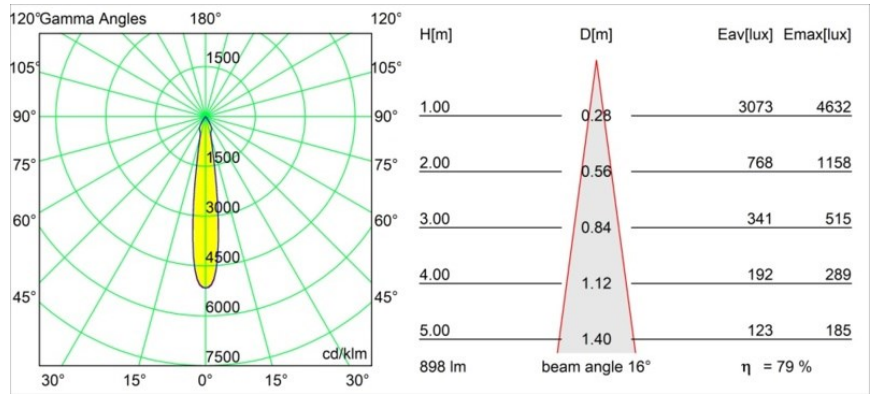

Lichtverteilung und Lichtverteilungskurve